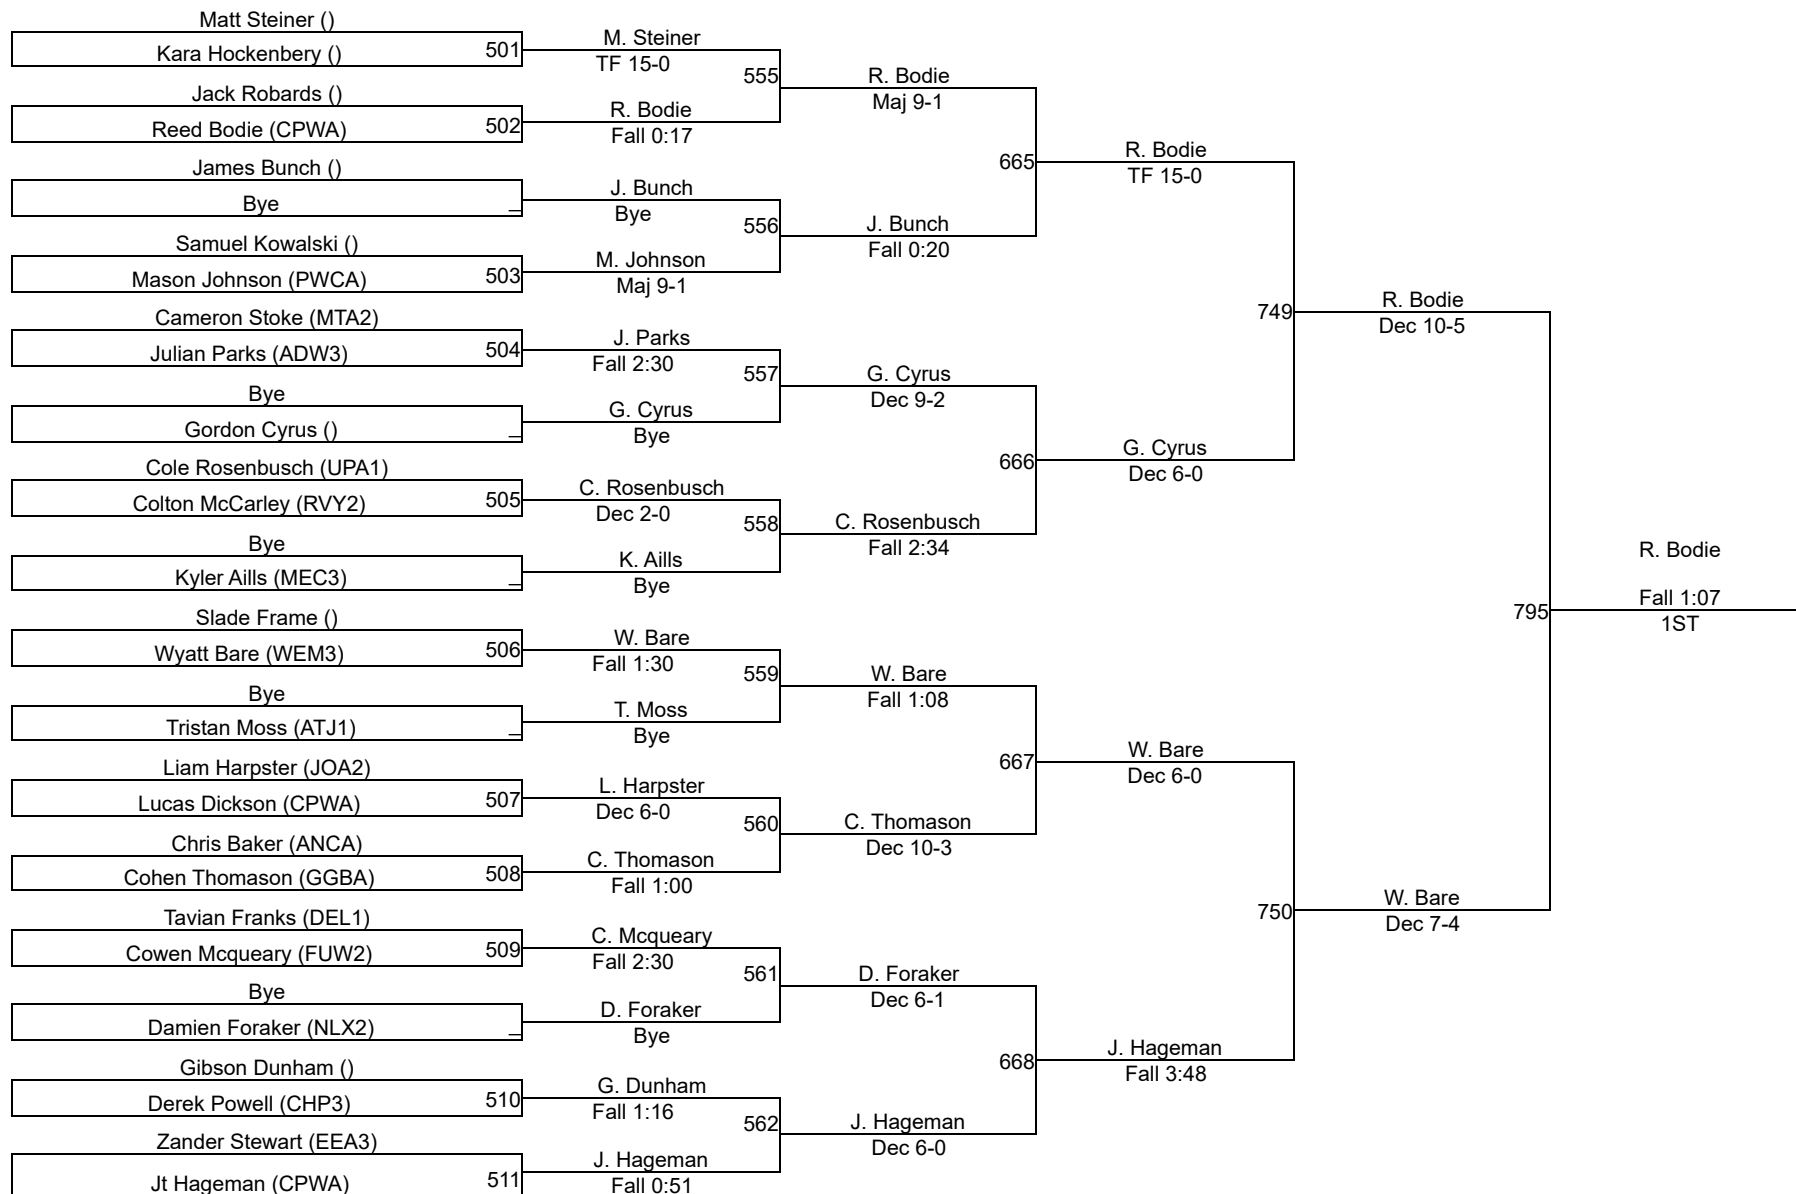

2024 OAC New Lexington JH District

JH AM 108

JH AM 108

2024 OAC New Lexington JH District

JH AM 114

JH AM 114

2024 OAC New Lexington JH District

JH AM 120

JH AM 120

2024 OAC New Lexington JH District

JH PM 126

JH PM 126

2024 OAC New Lexington JH District

JH PM 132

JH PM 132

2024 OAC New Lexington JH District