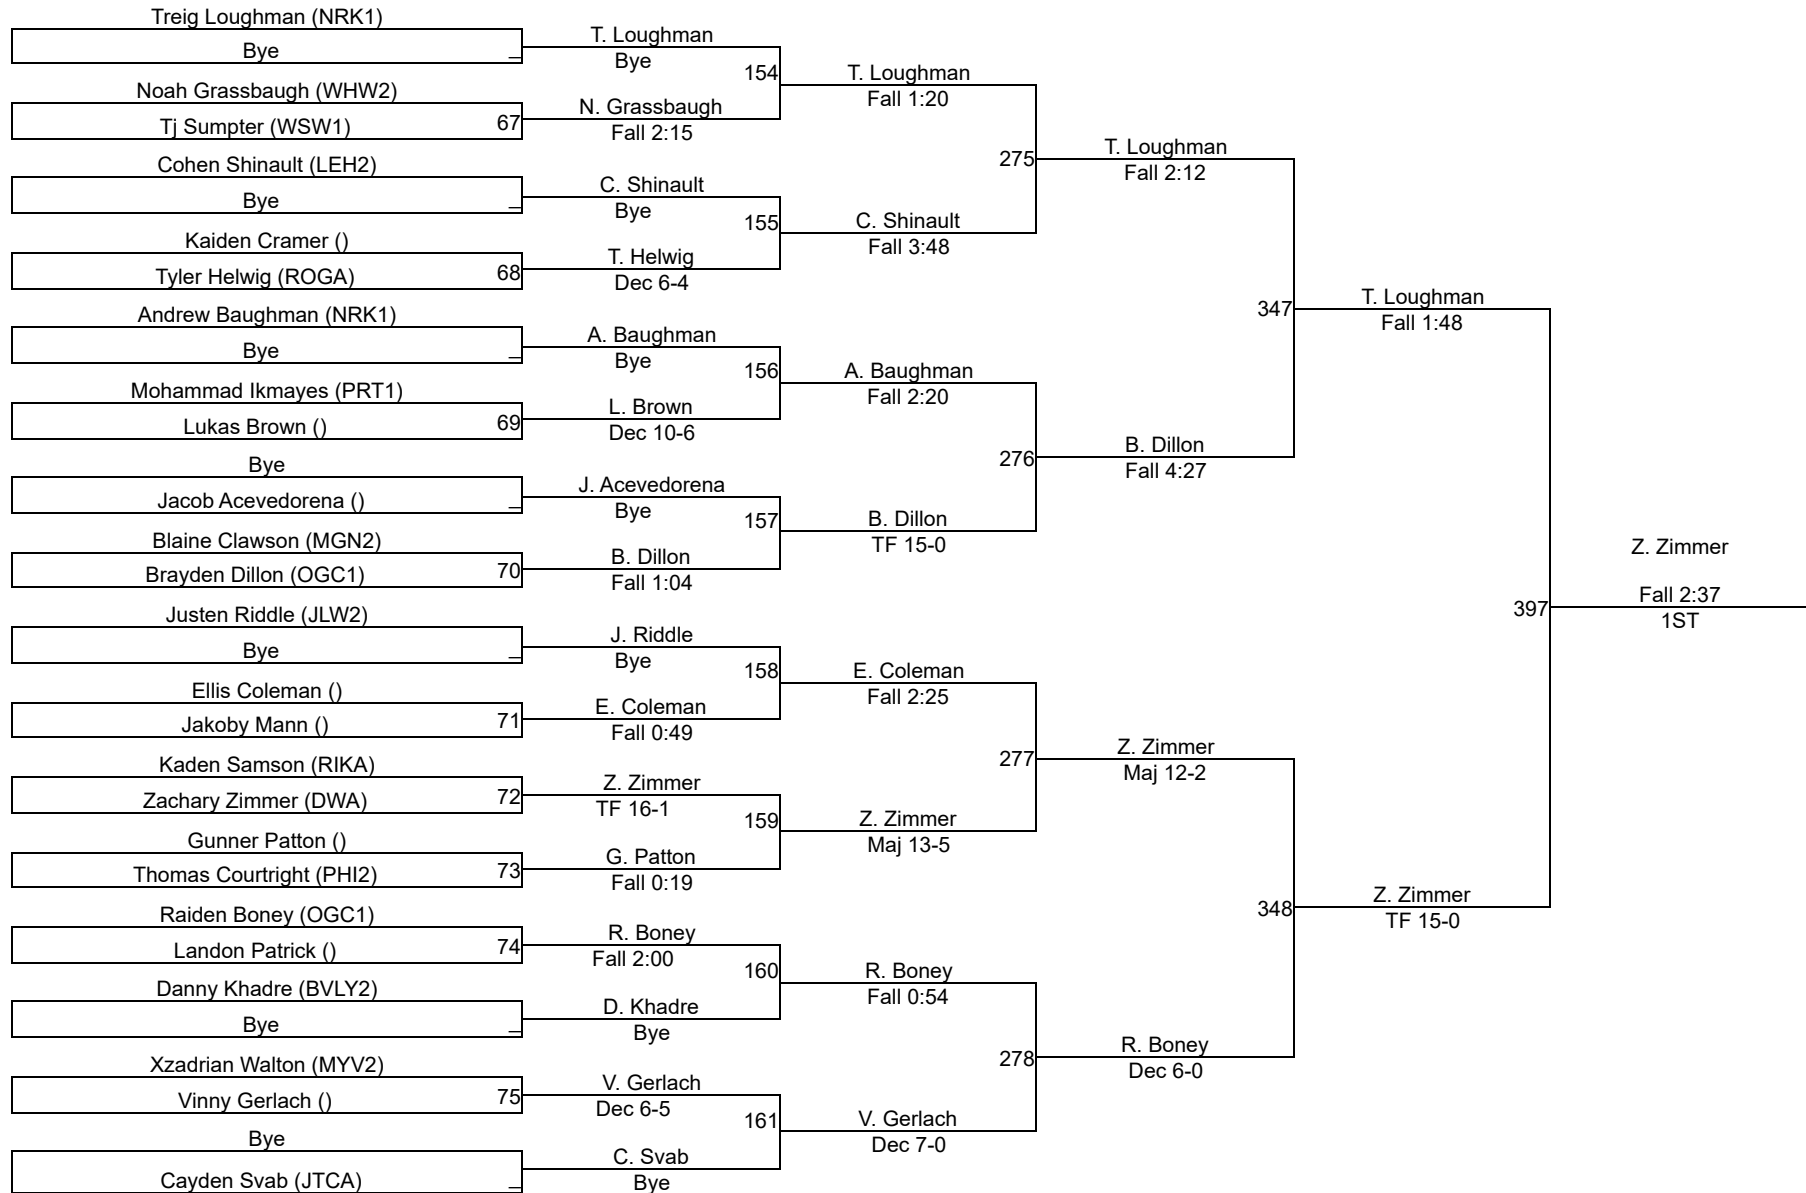

2024 OAC New Lexington JH District

JH AM 108

JH AM 108

2024 OAC New Lexington JH District

JH AM 114

JH AM 114

2024 OAC New Lexington JH District

JH AM 120