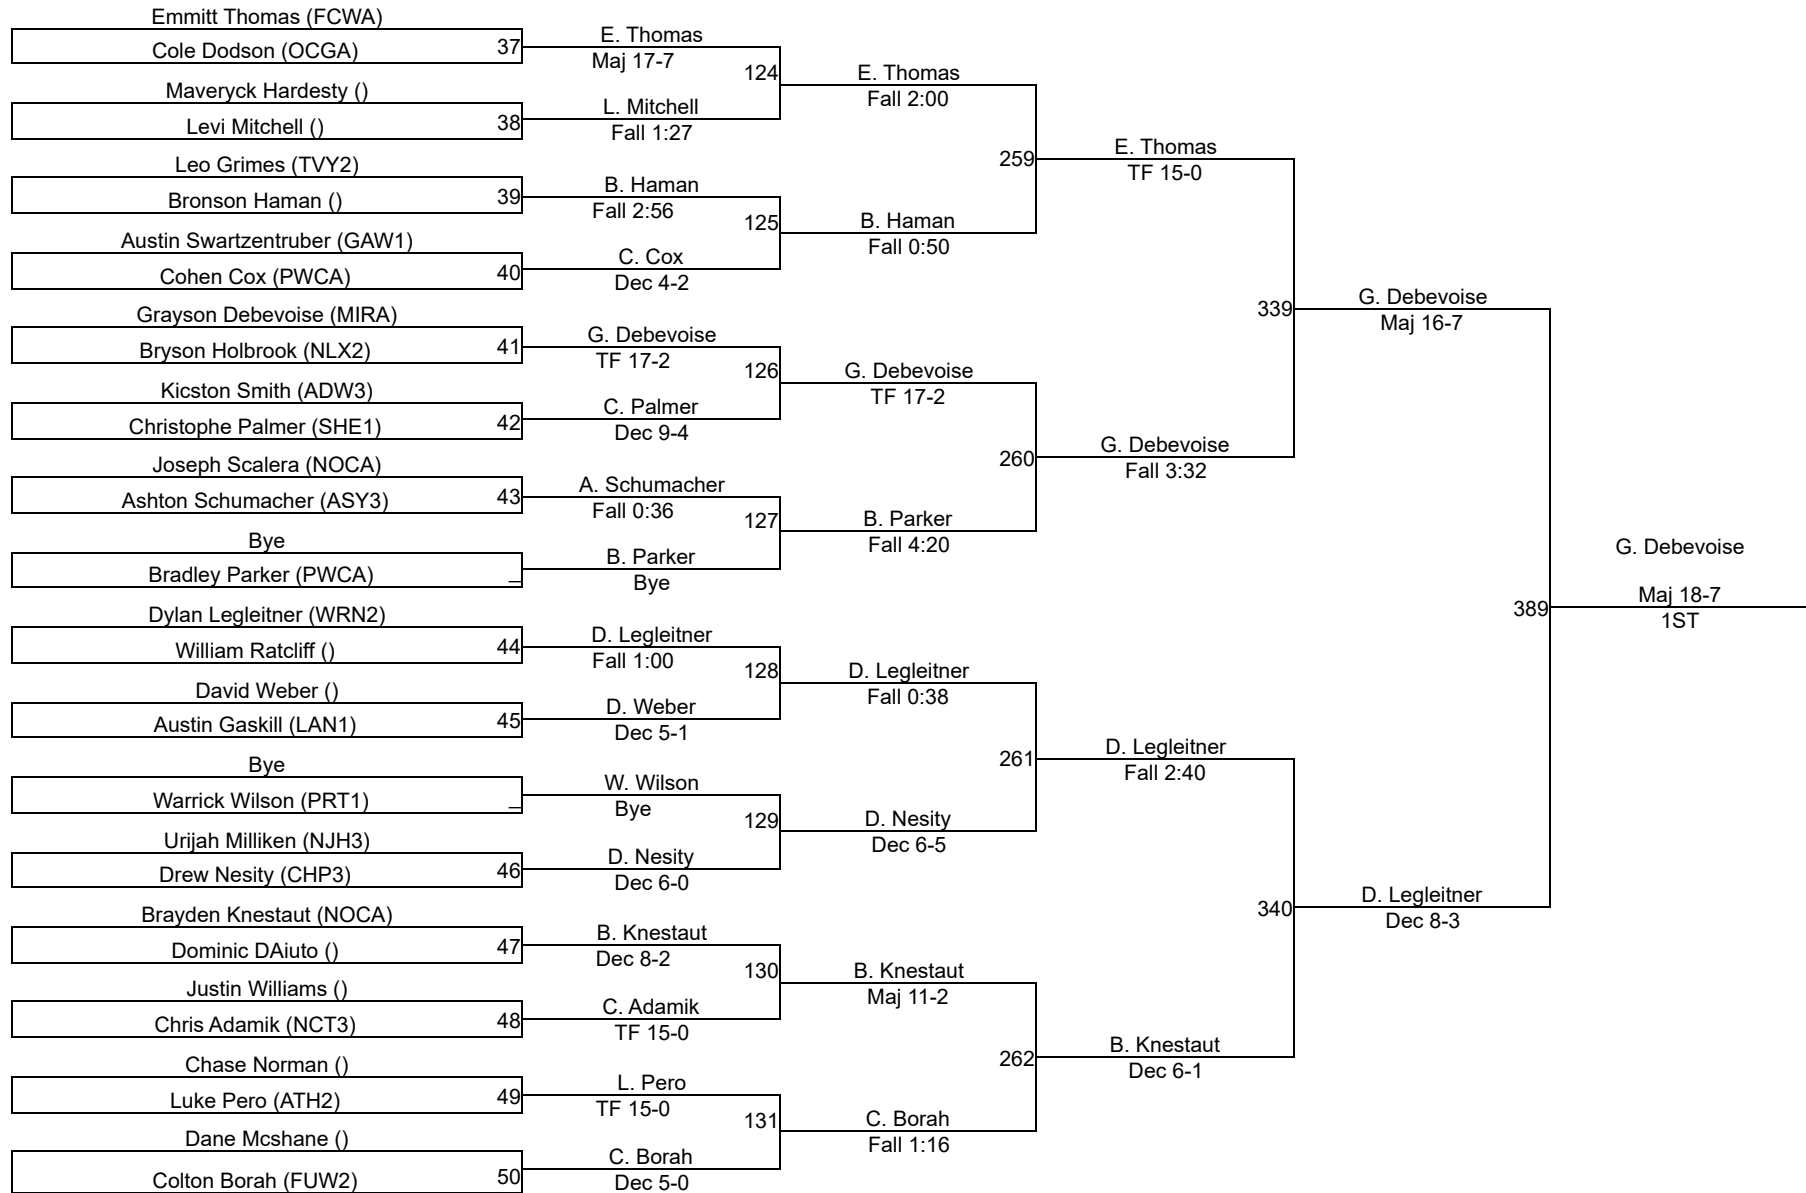

2024 OAC New Lexington JH District

JH AM 108