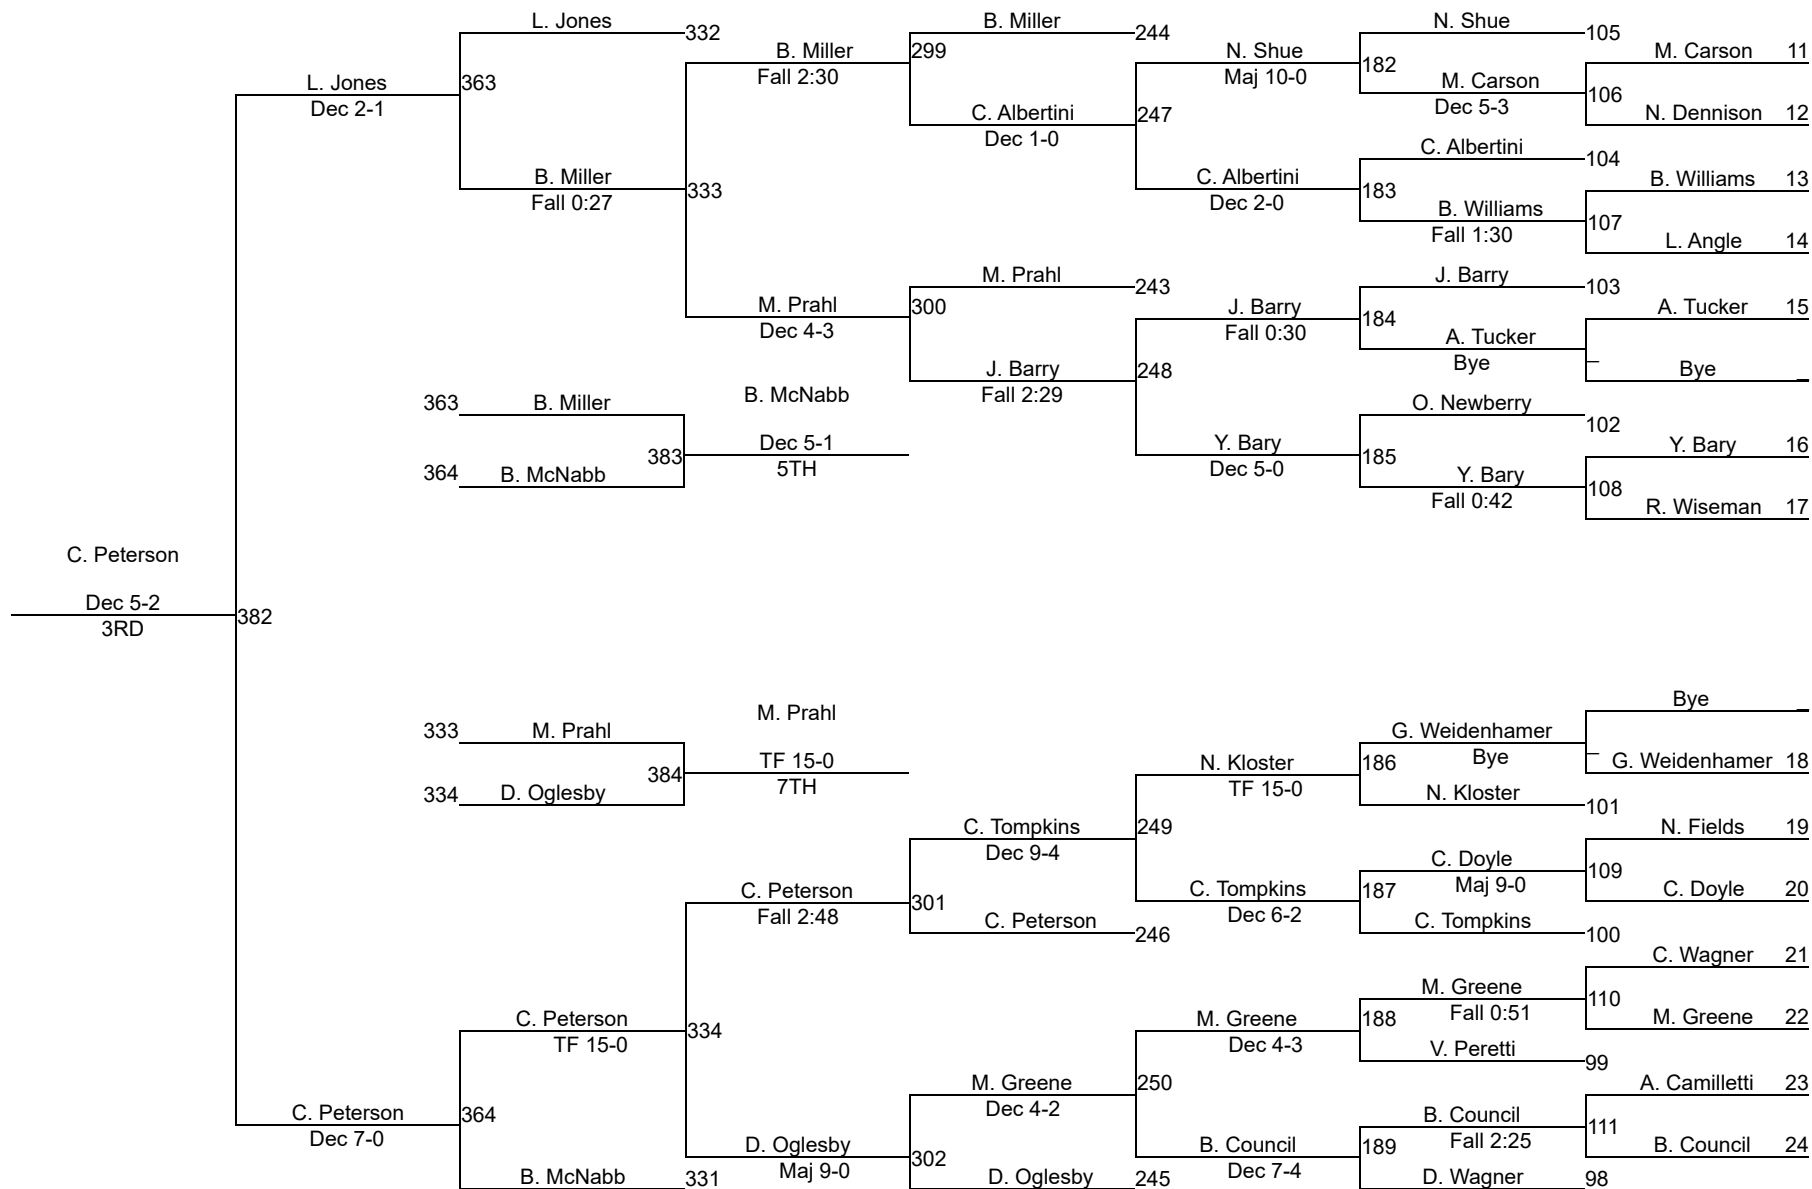

JH AM 90

JH AM 90

2024 OAC New Lexington JH District

JH AM 96

JH AM 96

2024 OAC New Lexington JH District

JH AM 102

JH AM 102