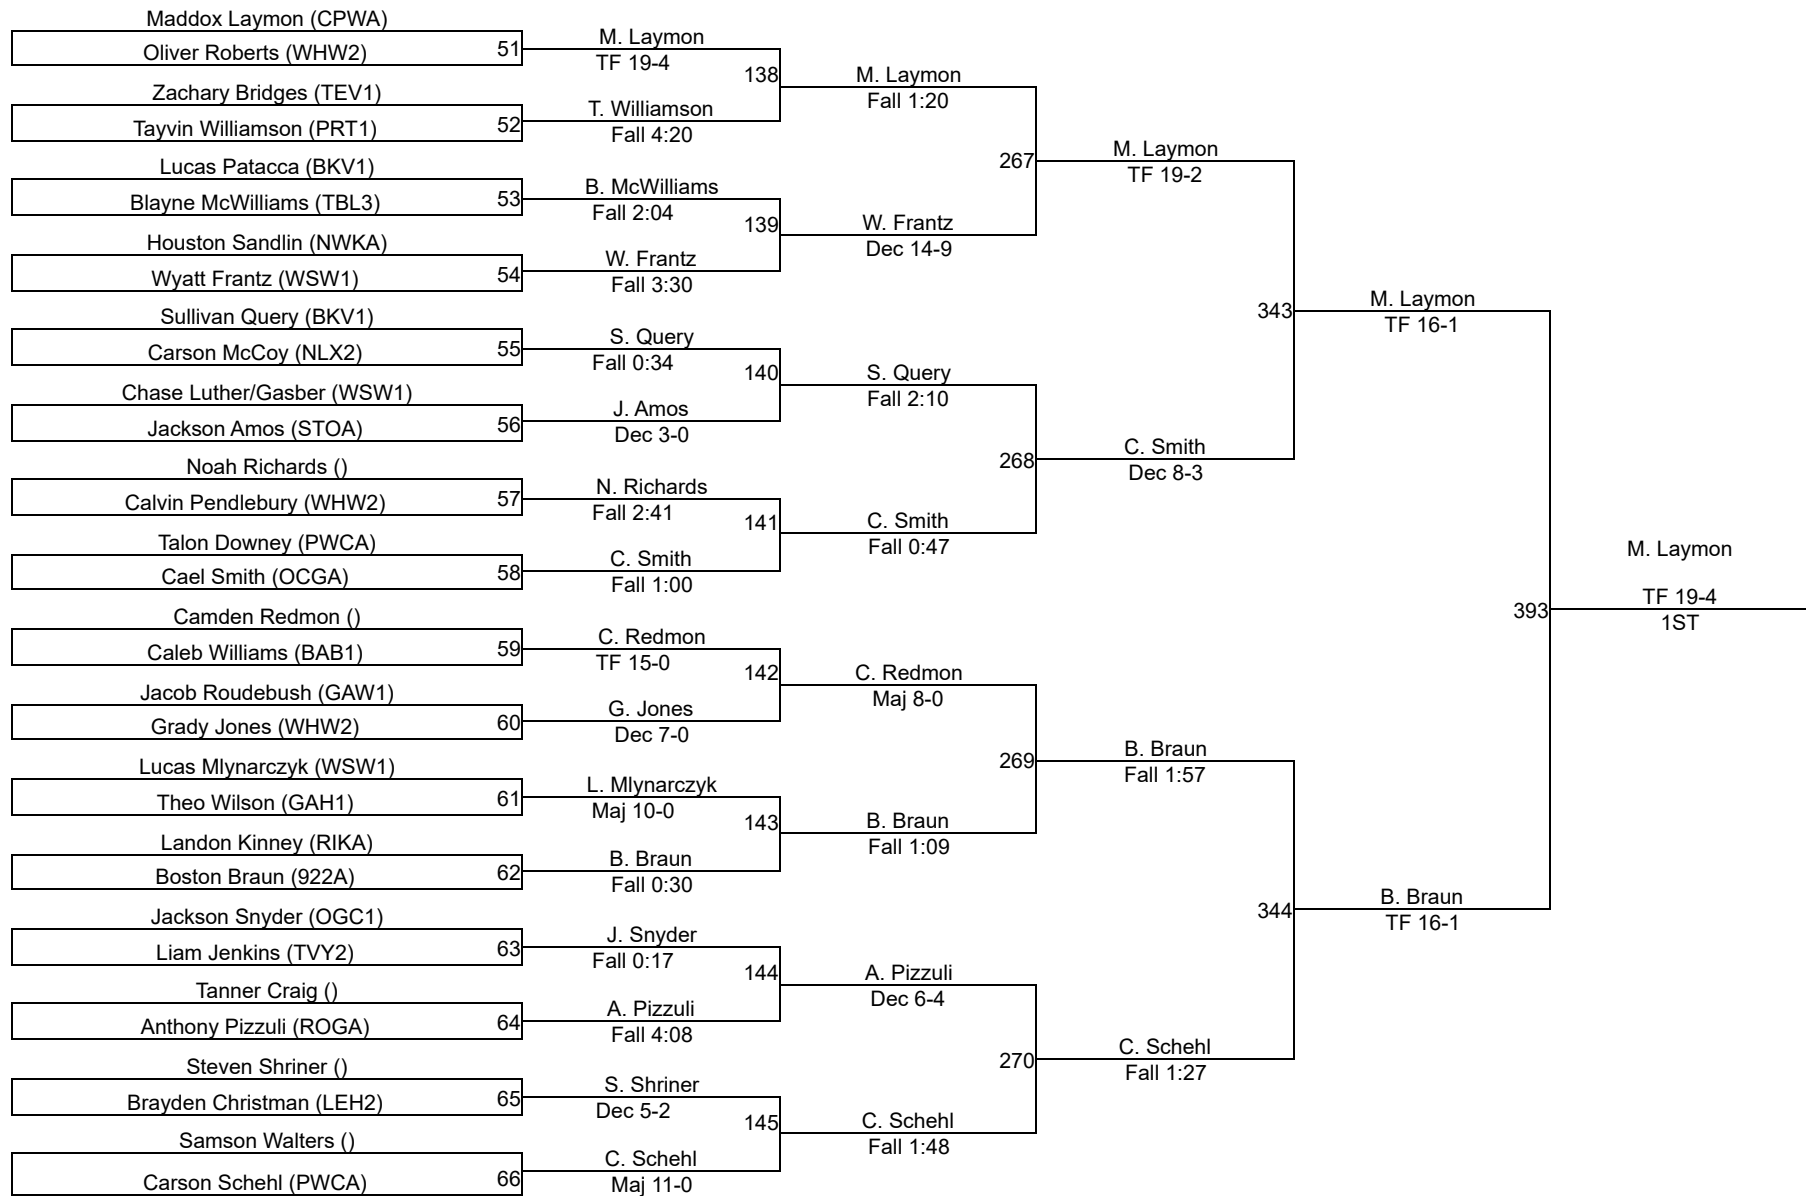

2024 OAC New Lexington JH District

JH AM 108

JH AM 108

2024 OAC New Lexington JH District

JH AM 114

JH AM 114

2024 OAC New Lexington JH District

JH AM 120

JH AM 120

2024 OAC New Lexington JH District

JH PM 126

JH PM 126

2024 OAC New Lexington JH District

JH PM 132

JH PM 132

2024 OAC New Lexington JH District