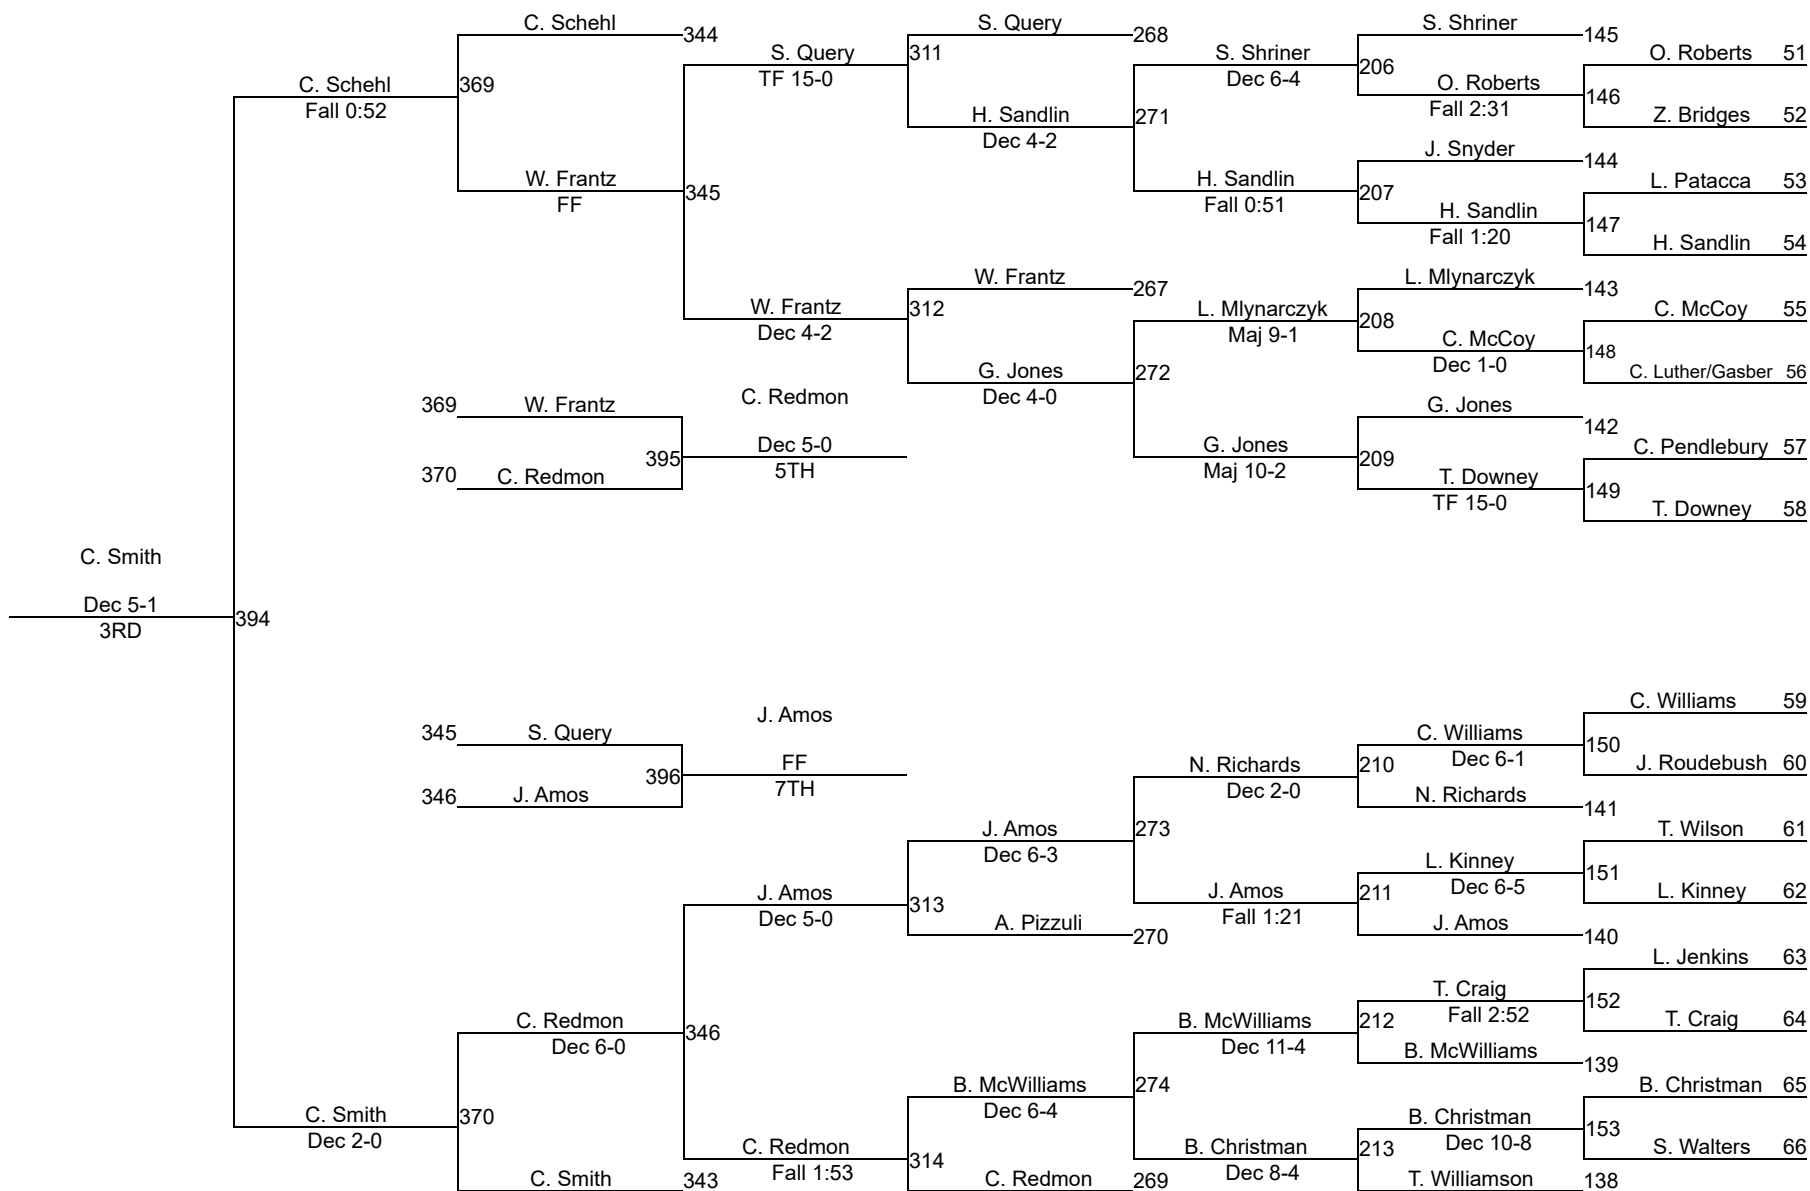

2024 OAC New Lexington JH District

JH AM 108

JH AM 108

2024 OAC New Lexington JH District

JH AM 114

JH AM 114

2024 OAC New Lexington JH District

JH AM 120

JH AM 120

2024 OAC New Lexington JH District

JH PM 126

JH PM 126

2024 OAC New Lexington JH District

JH PM 132

JH PM 132

2024 OAC New Lexington JH District