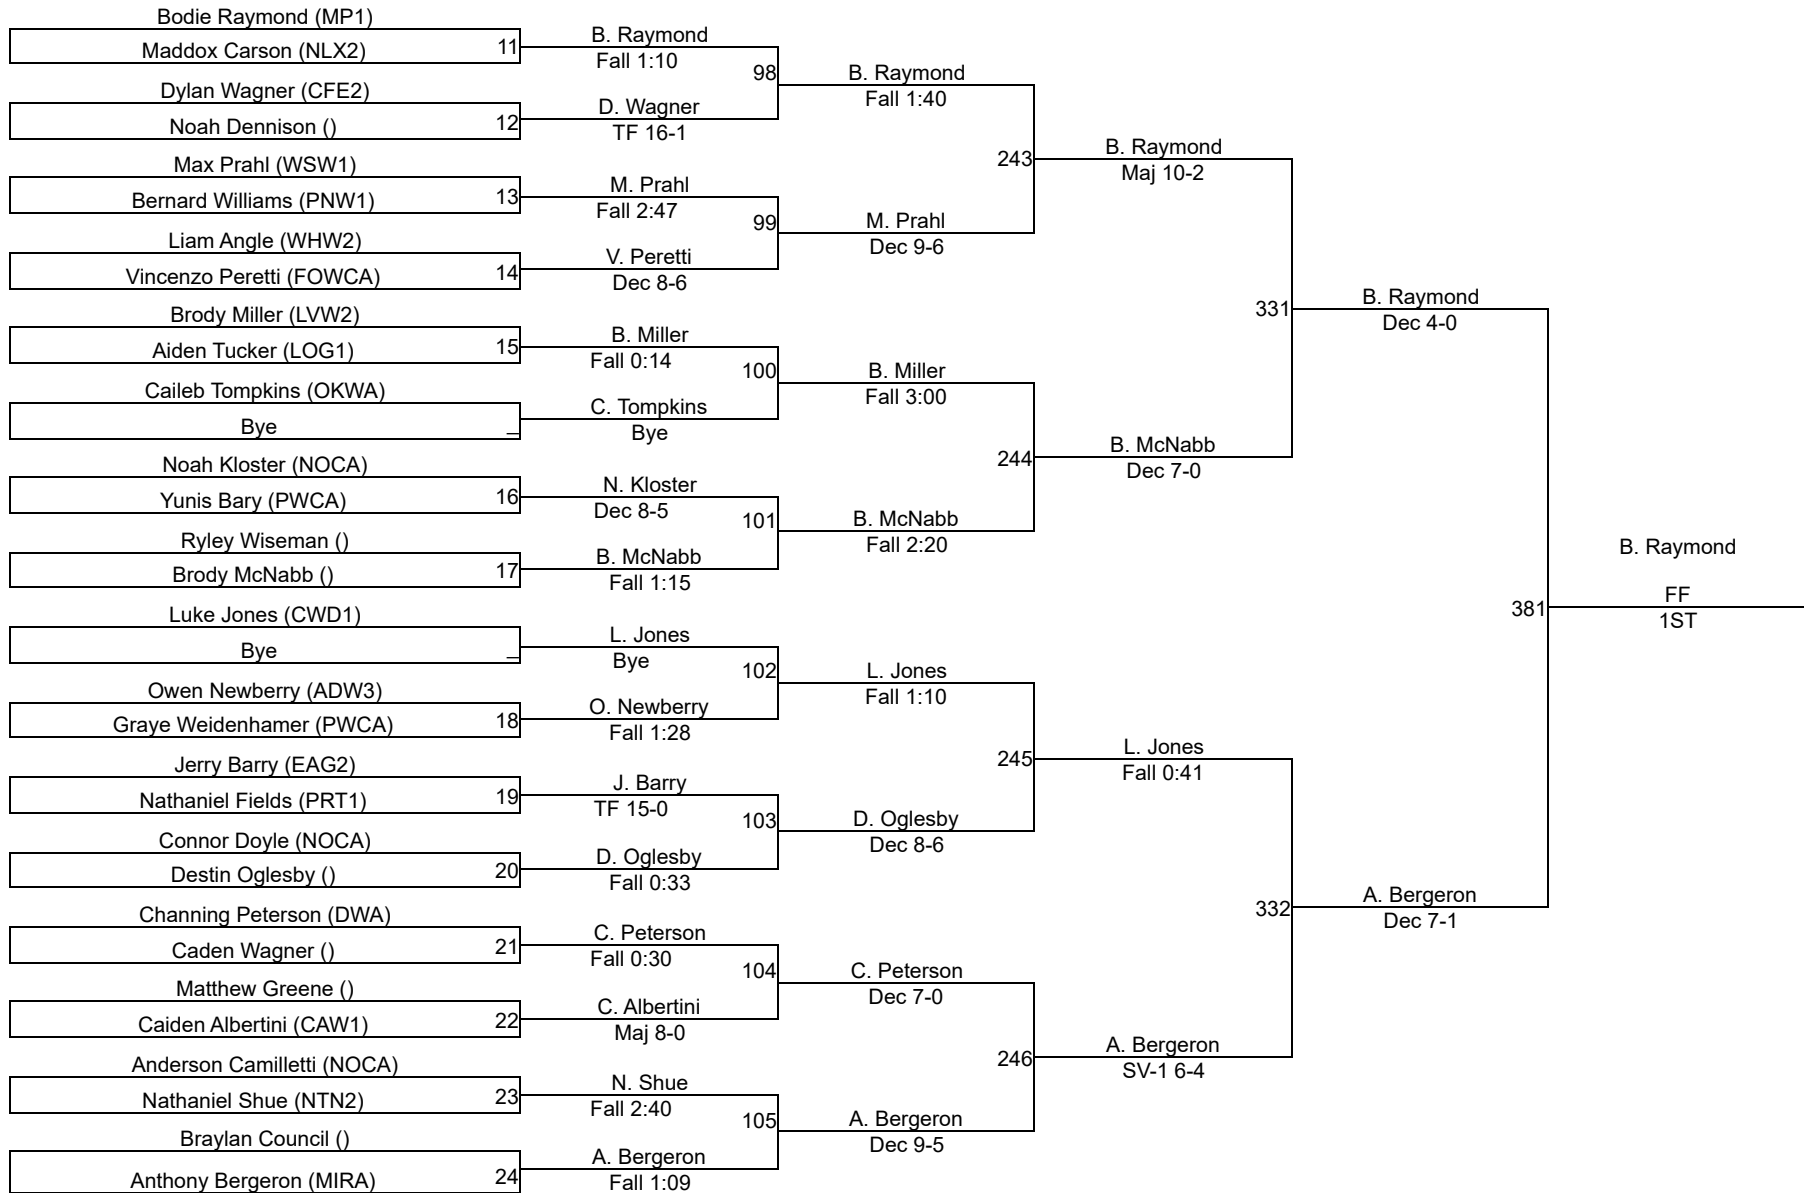

JH AM 90

JH AM 90

2024 OAC New Lexington JH District

JH AM 96

JH AM 96

2024 OAC New Lexington JH District

JH AM 102

JH AM 102