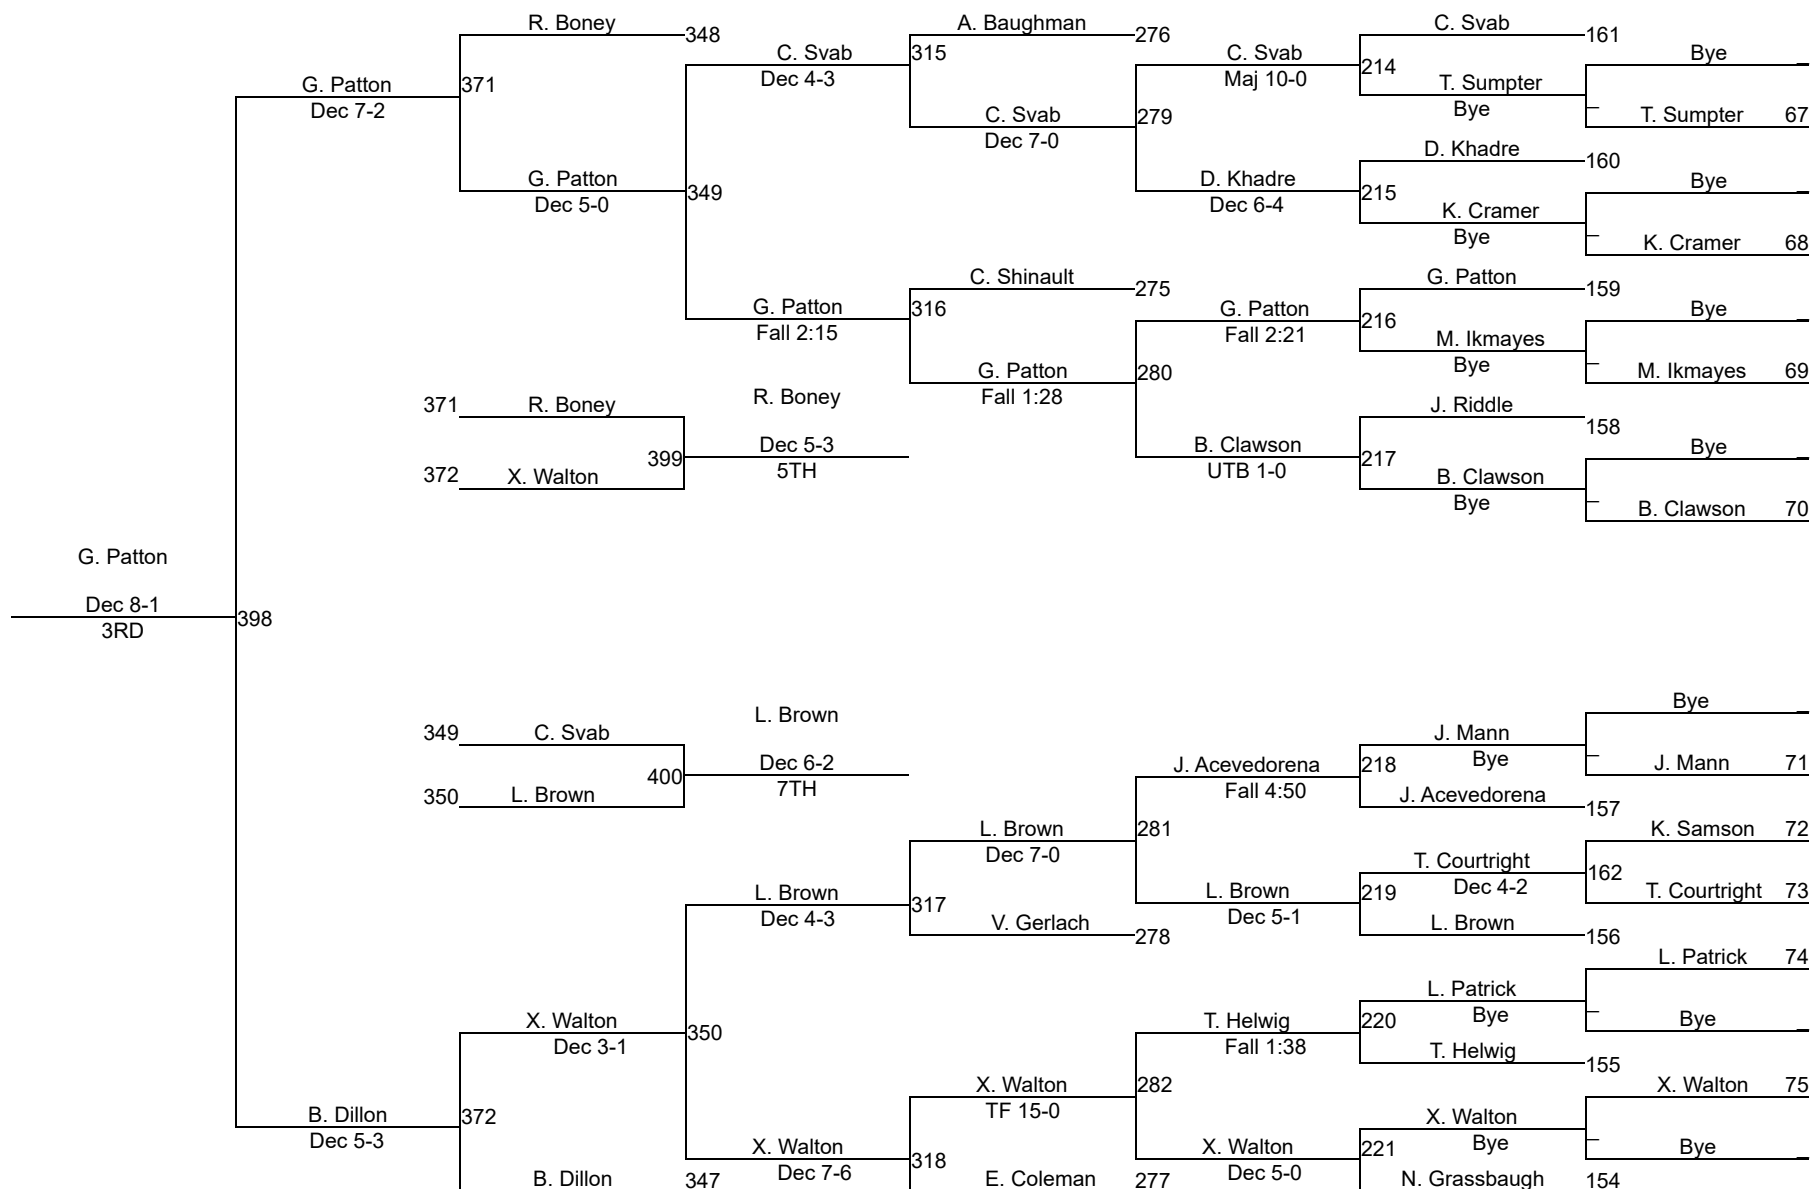

2024 OAC New Lexington JH District

JH AM 108

JH AM 108

2024 OAC New Lexington JH District

JH AM 114

JH AM 114

2024 OAC New Lexington JH District

JH AM 120

JH AM 120

2024 OAC New Lexington JH District

JH PM 126

JH PM 126

2024 OAC New Lexington JH District

JH PM 132

JH PM 132

2024 OAC New Lexington JH District