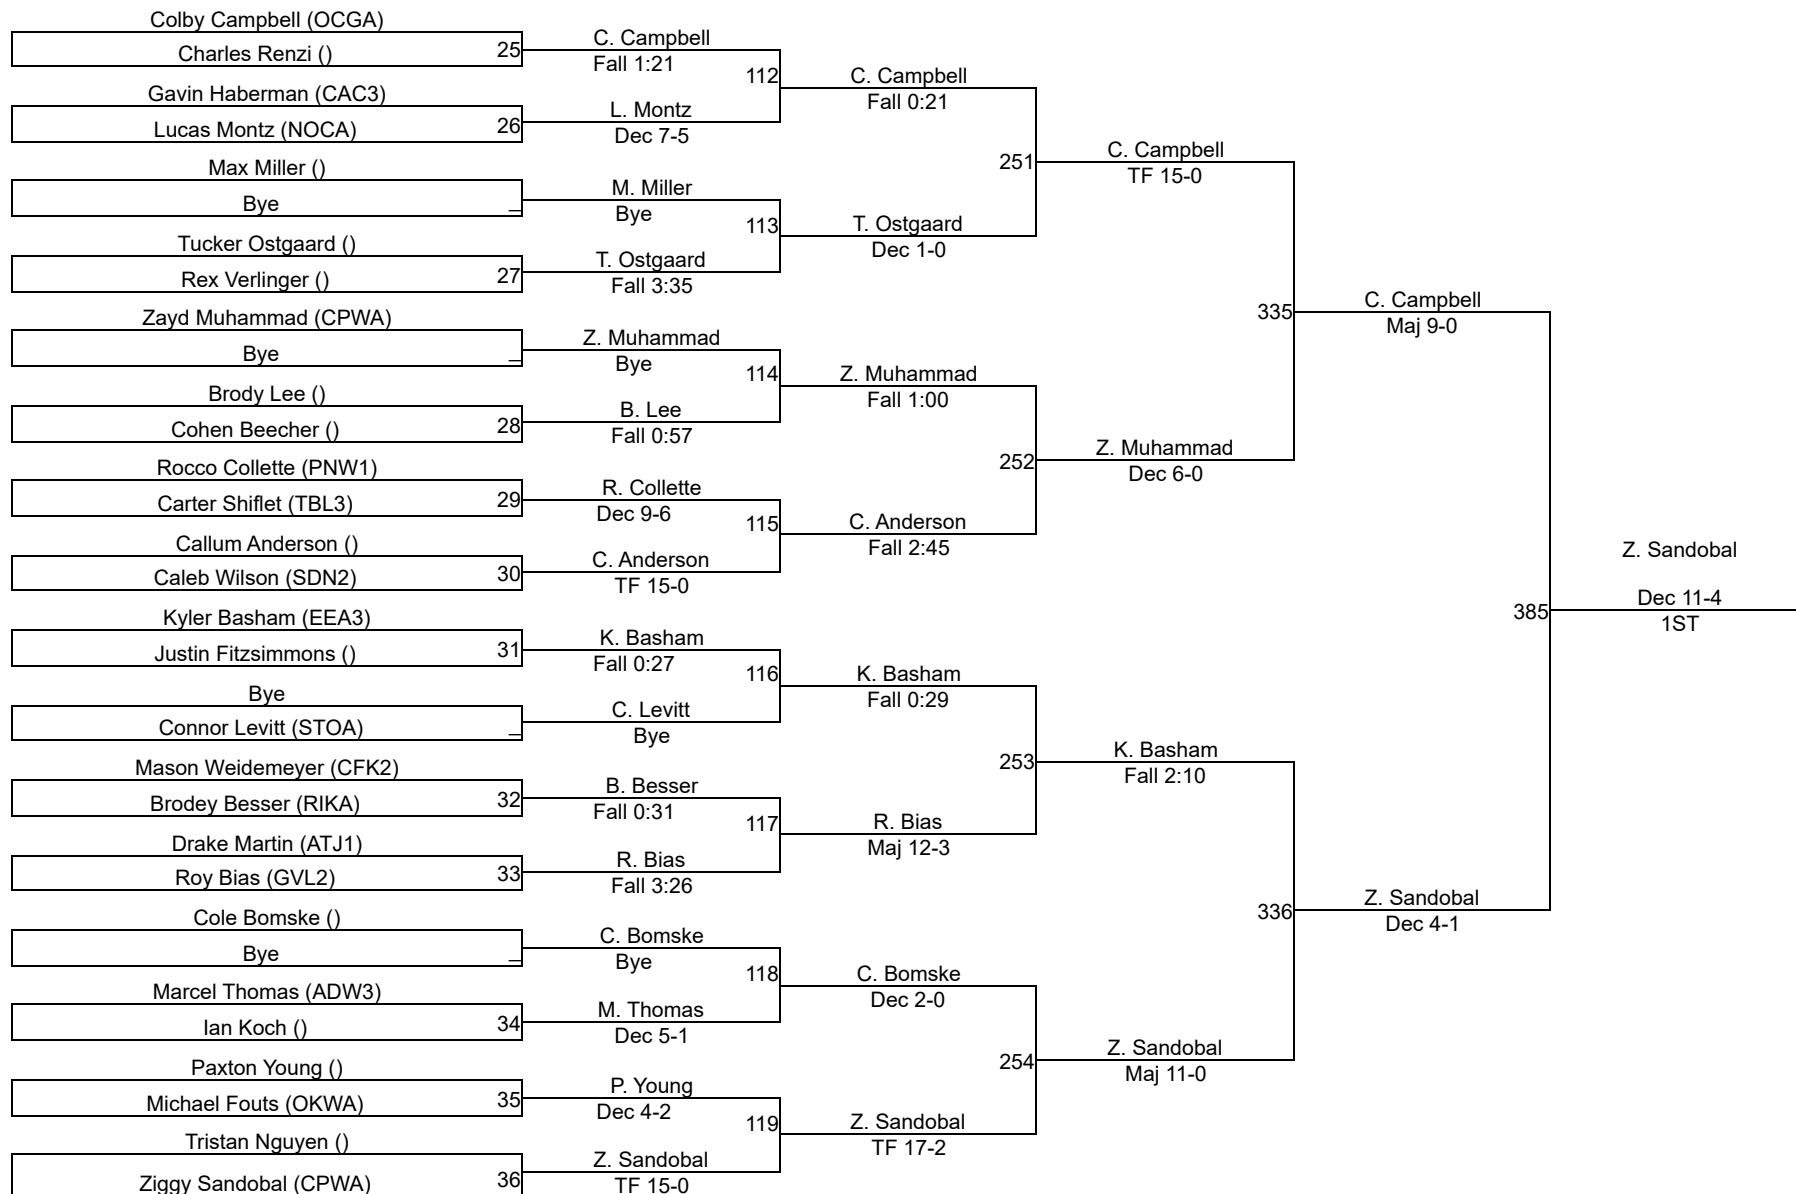

JH AM 90

JH AM 90

2024 OAC New Lexington JH District

JH AM 96

JH AM 96

2024 OAC New Lexington JH District

JH AM 102

JH AM 102