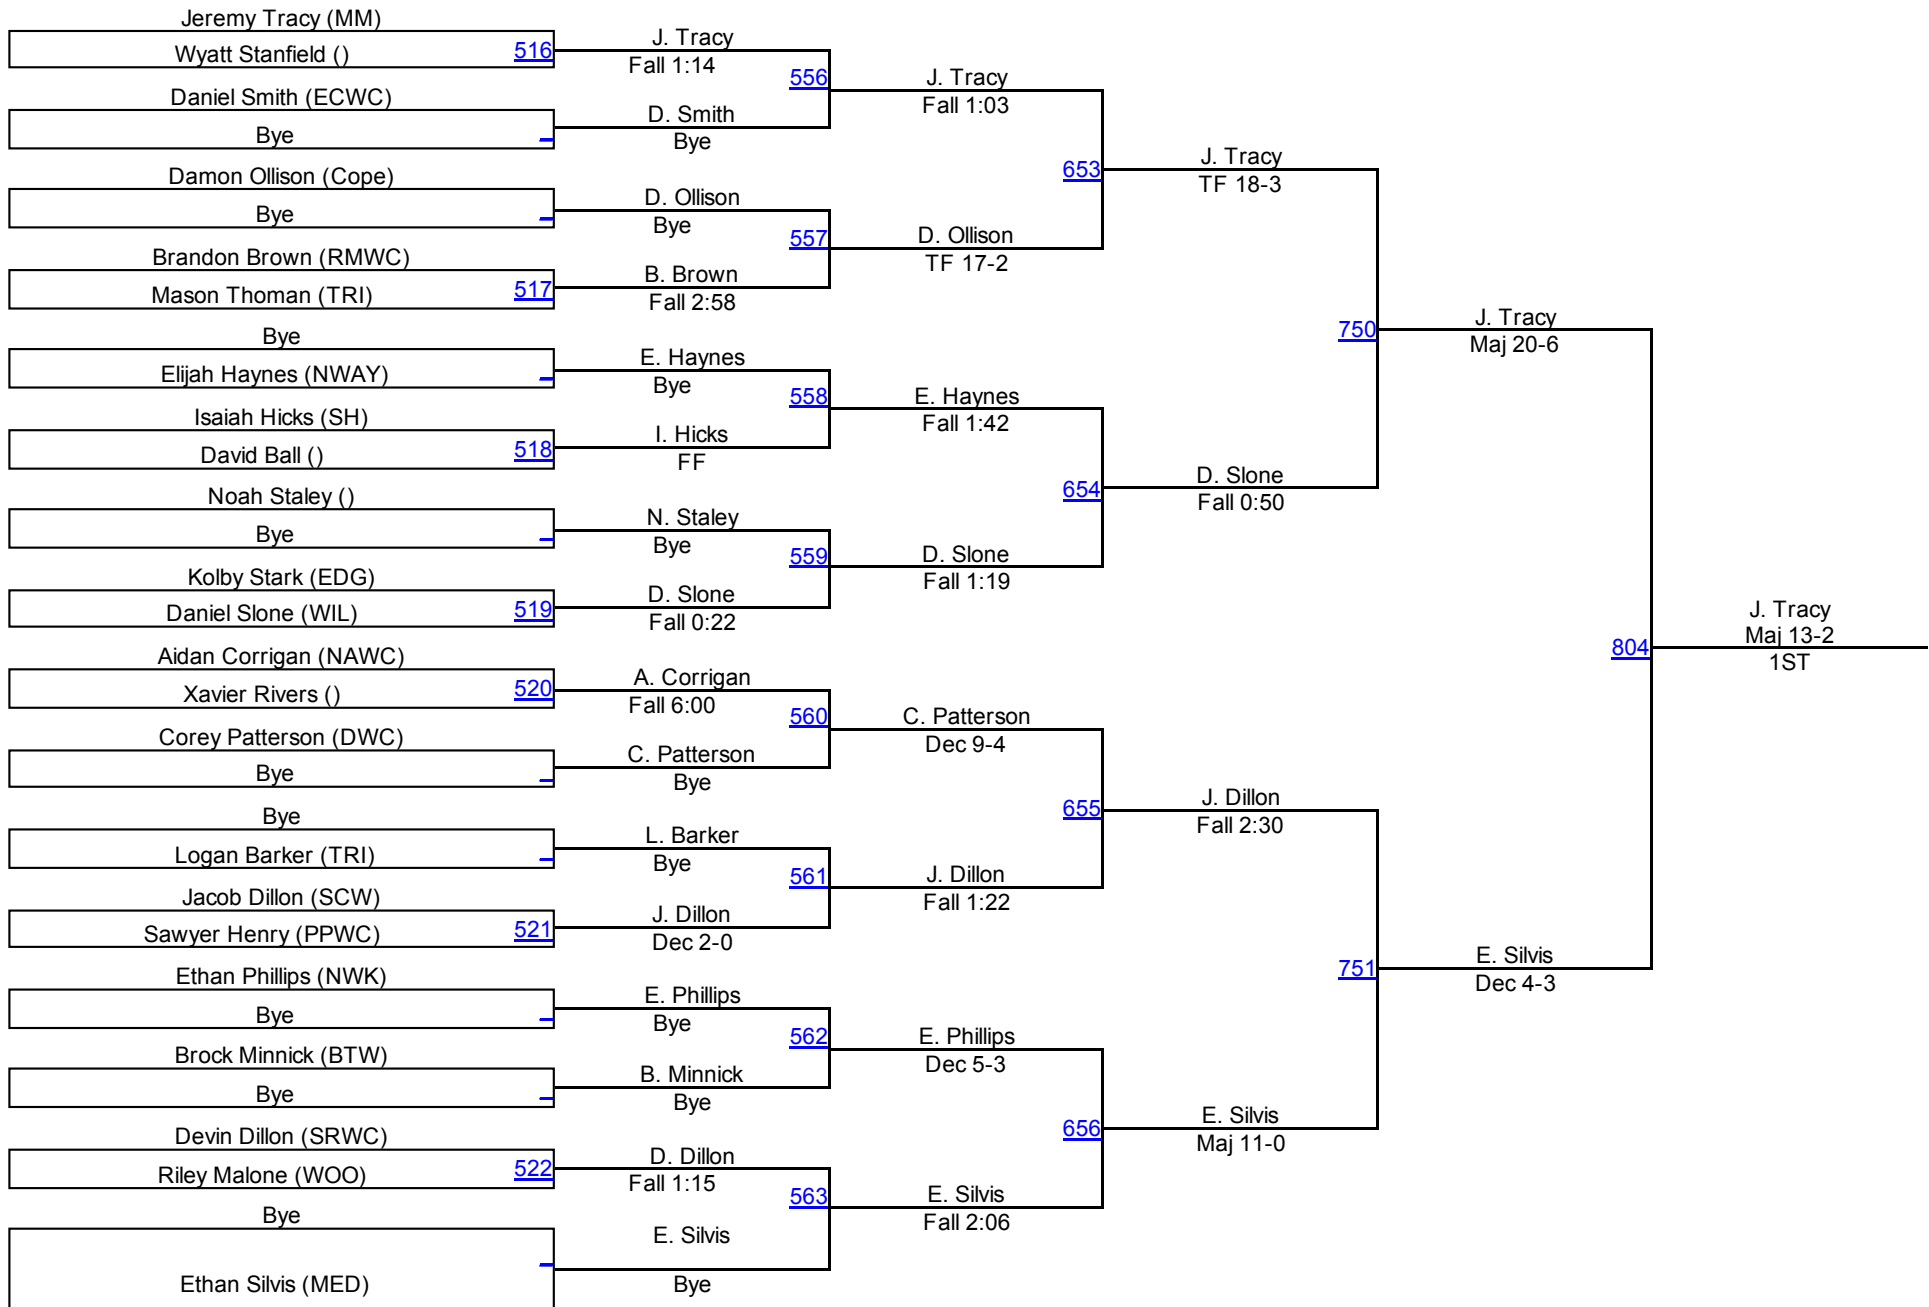

2016 OAC Norwalk Junior High District

JH PM 132