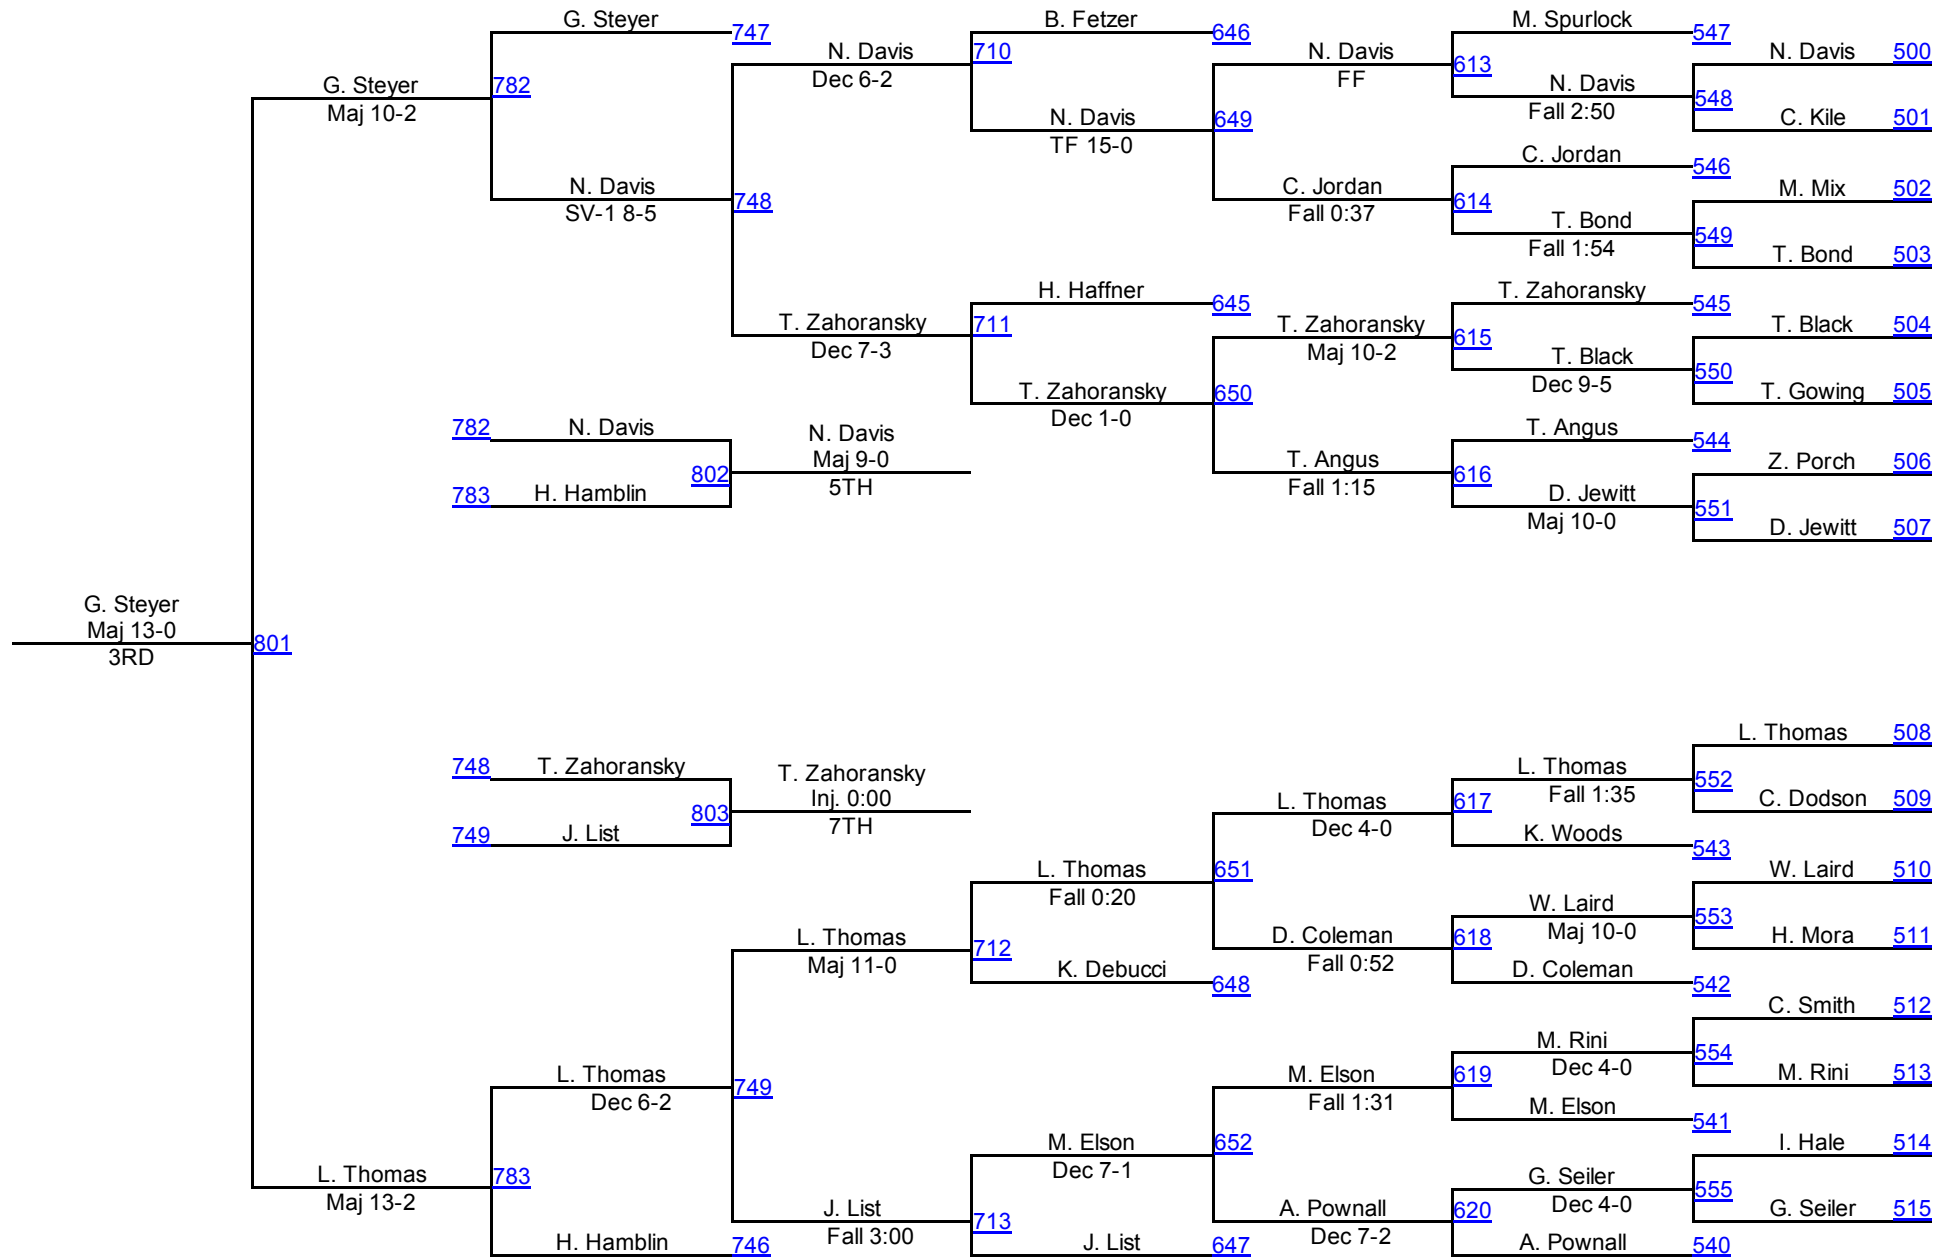

JH AM 114

JH AM 114

2016 OAC Norwalk Junior High District

JH AM 120

JH AM 120

2016 OAC Norwalk Junior High District

JH PM 126

JH PM 126