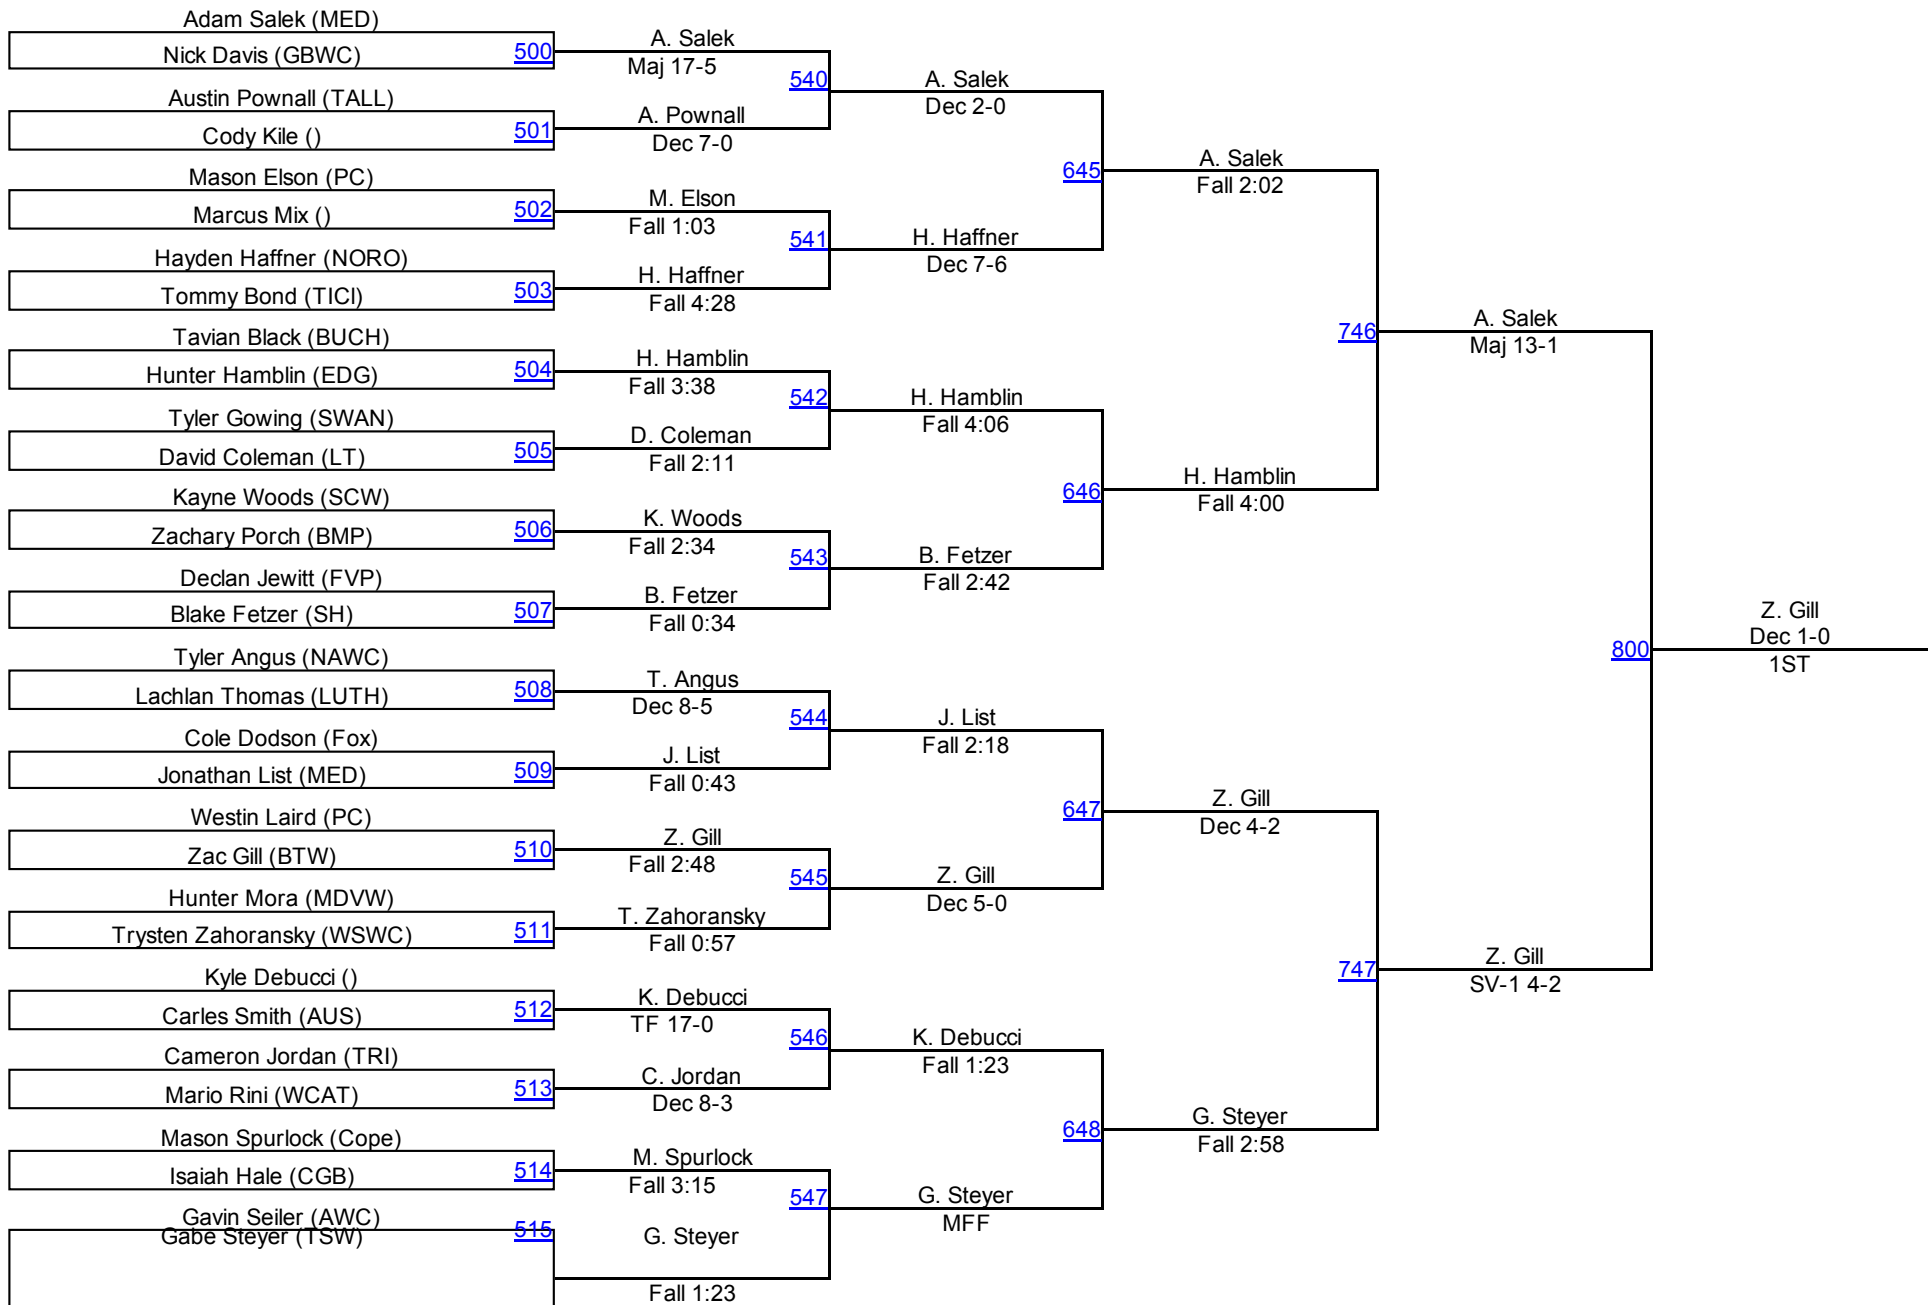

JH AM 114

JH AM 114

2016 OAC Norwalk Junior High District

JH AM 120

JH AM 120

2016 OAC Norwalk Junior High District

JH PM 126

JH PM 126