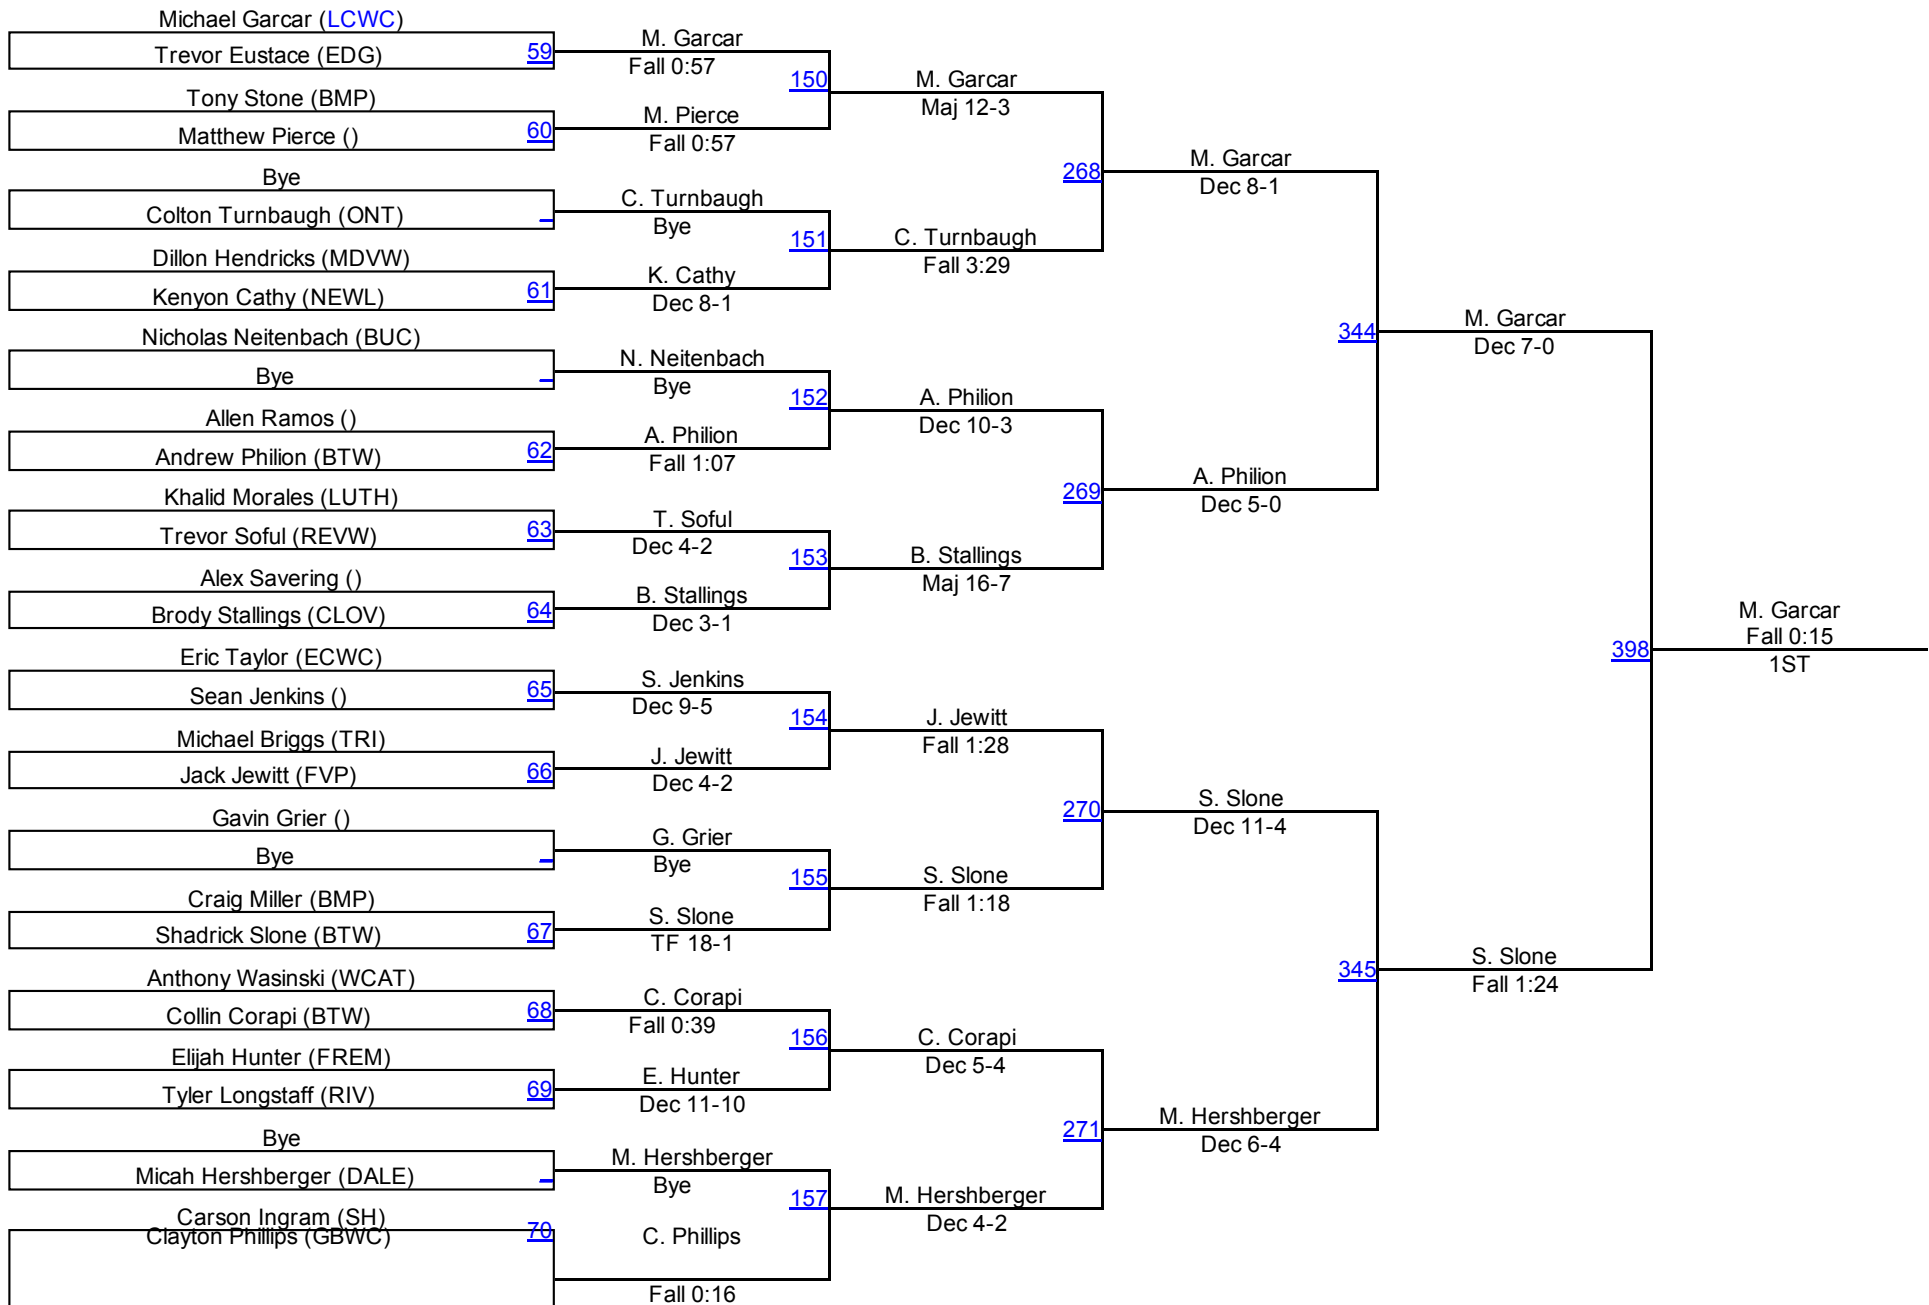

JH AM 114

JH AM 114

2016 OAC Norwalk Junior High District

JH AM 120

JH AM 120

2016 OAC Norwalk Junior High District

JH PM 126

JH PM 126