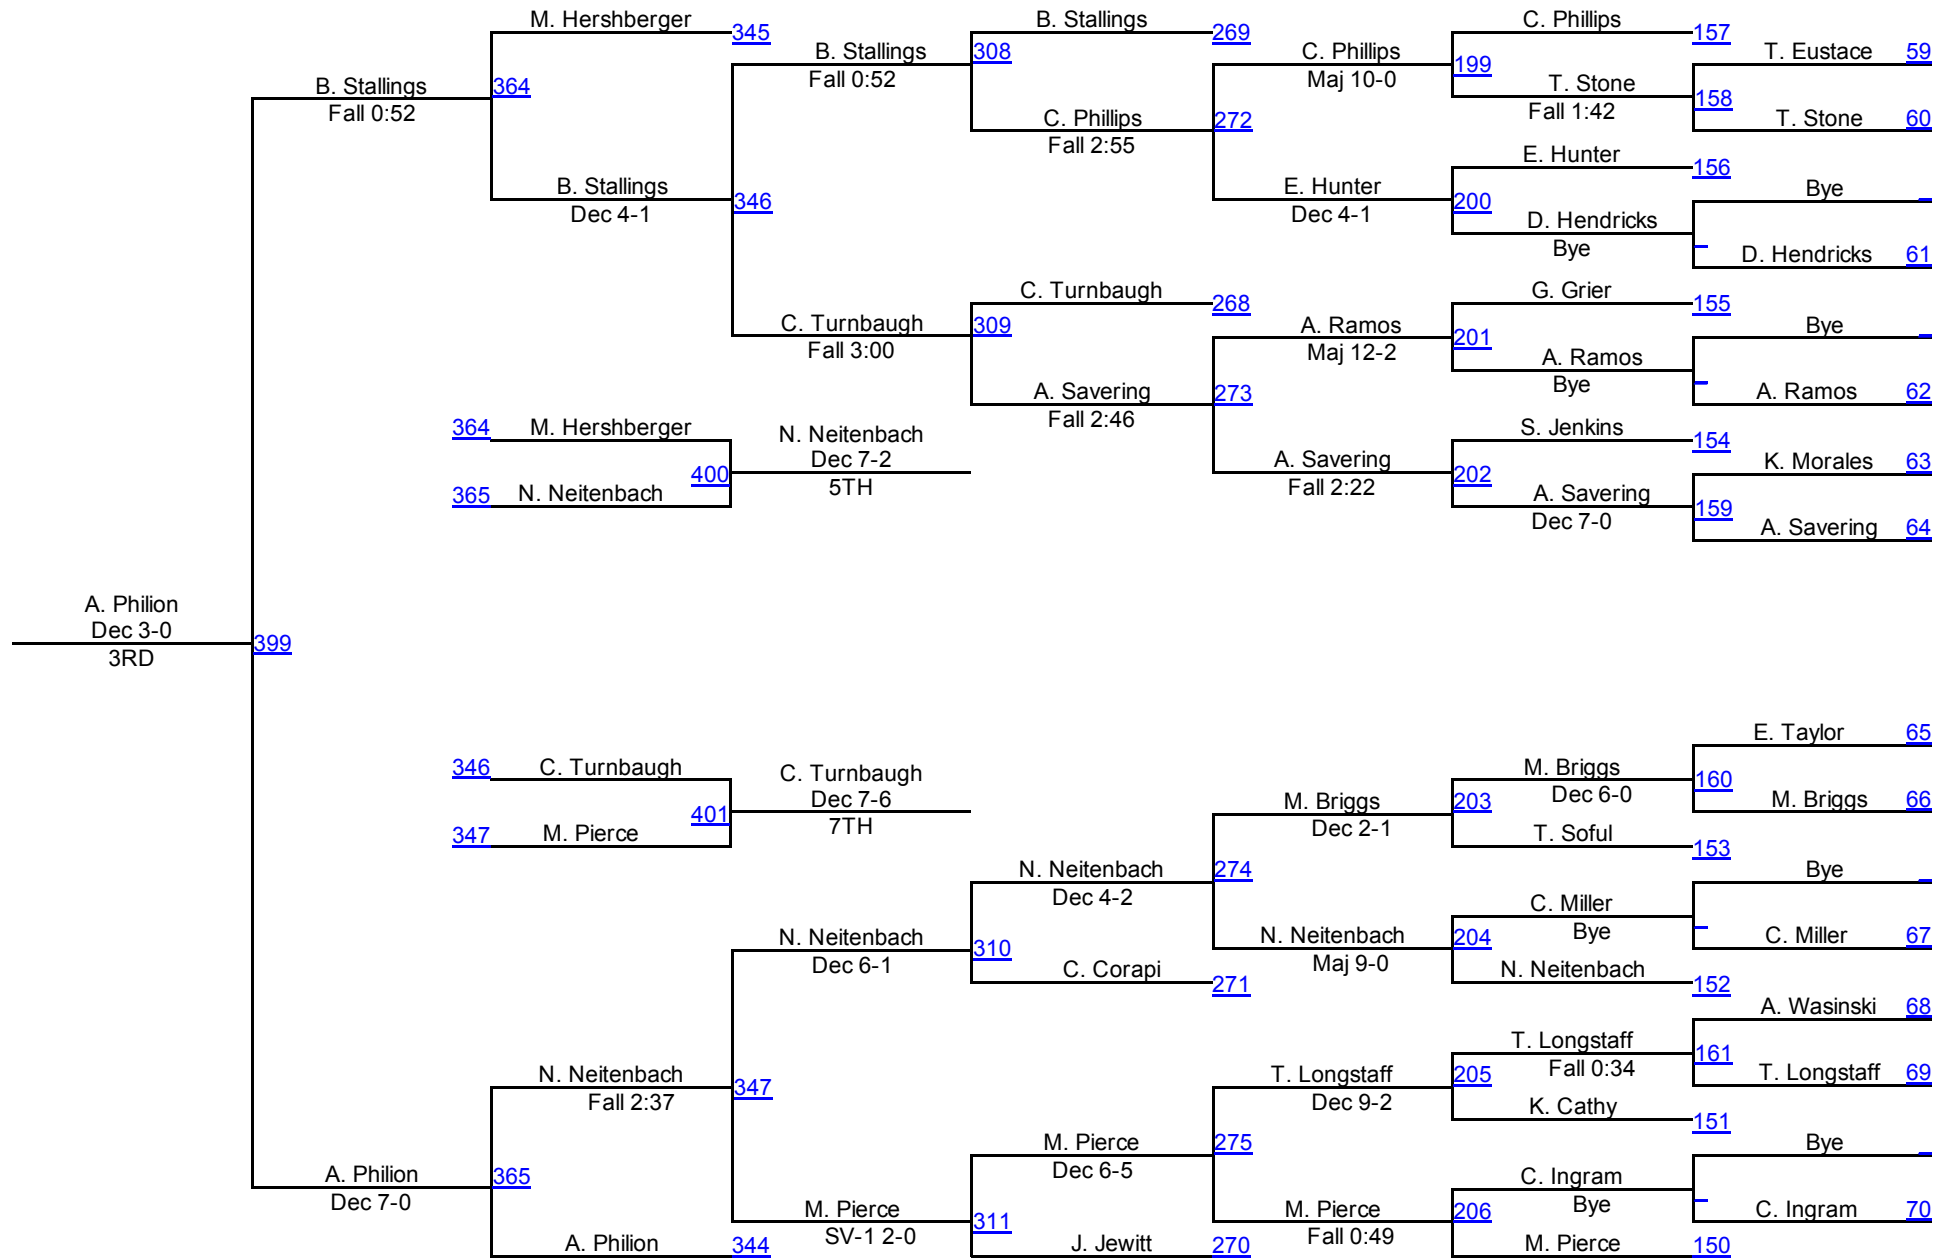

JH AM 114

JH AM 114

2016 OAC Norwalk Junior High District

JH AM 120

JH AM 120

2016 OAC Norwalk Junior High District

JH PM 126

JH PM 126