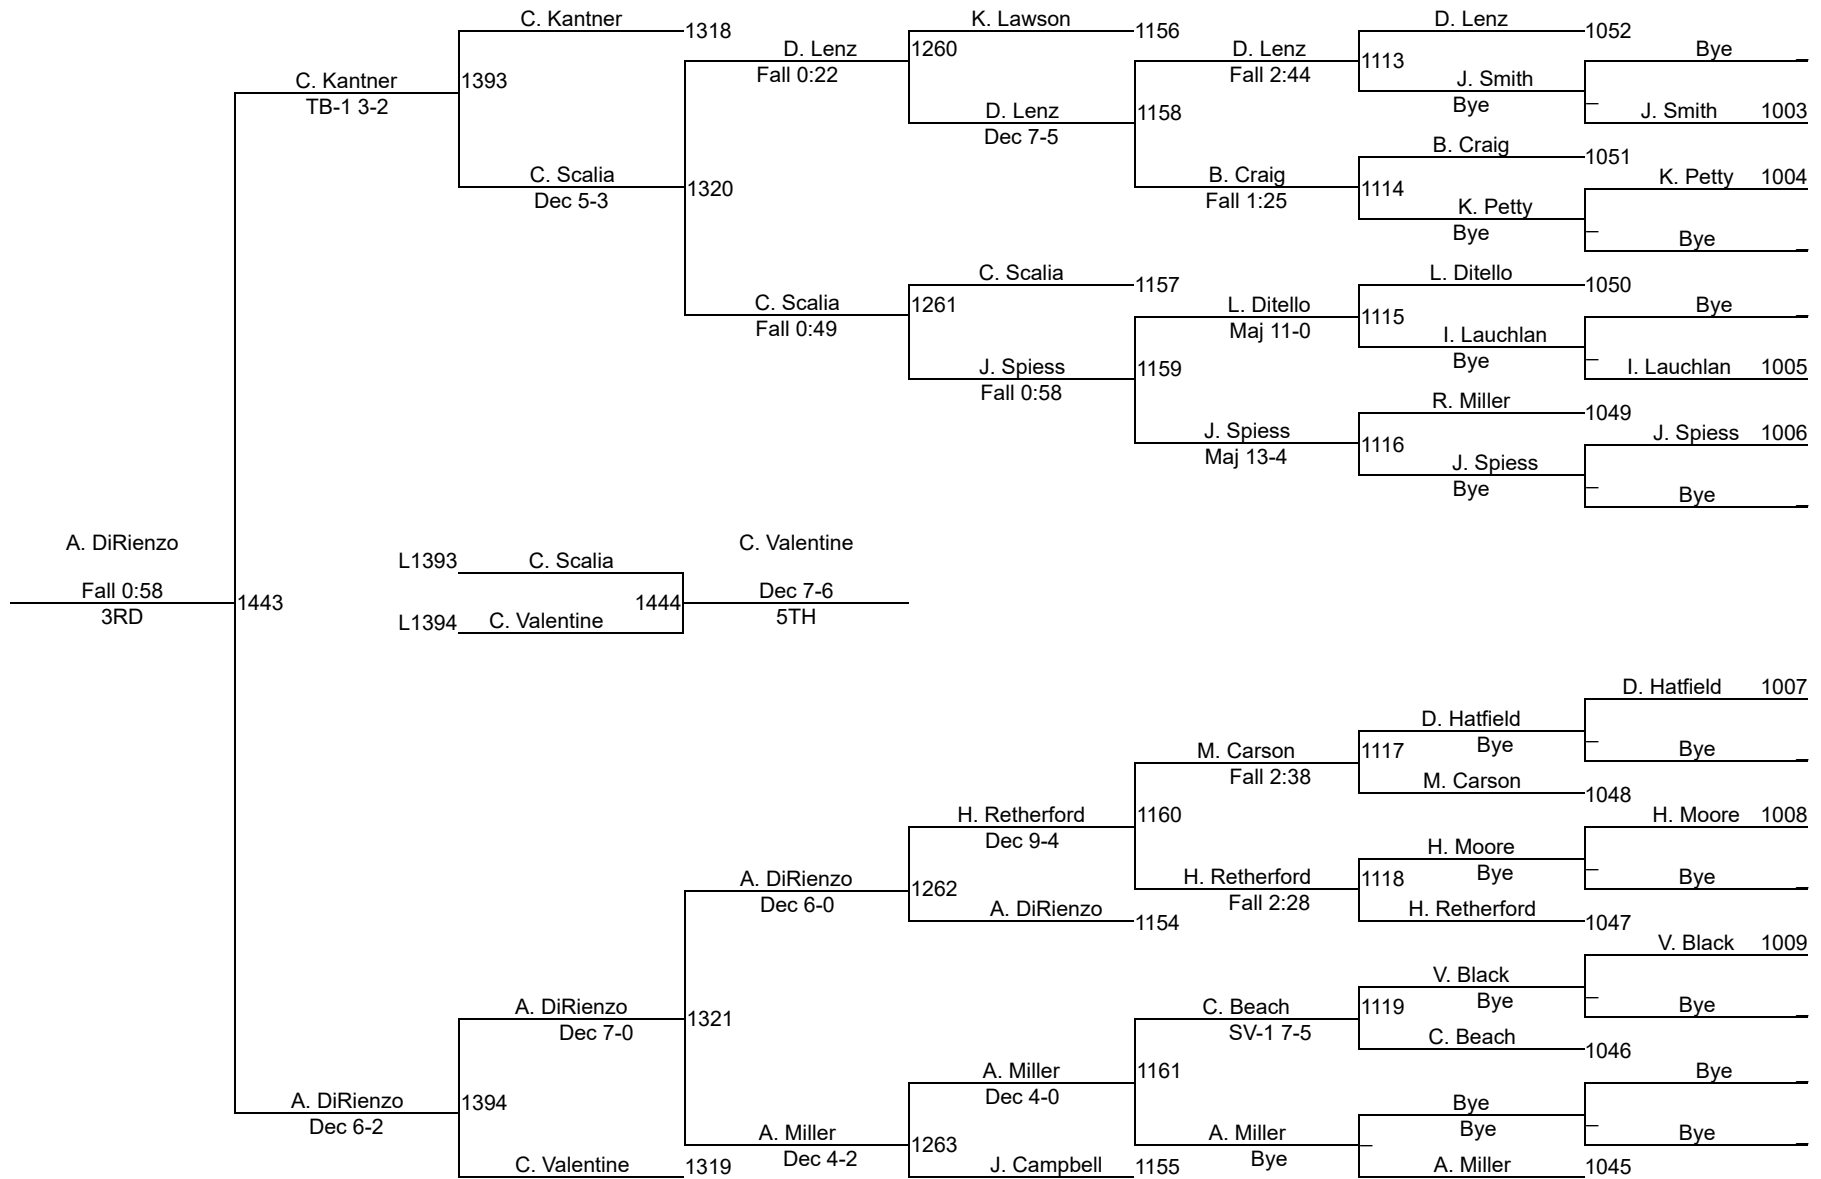

Division III 75