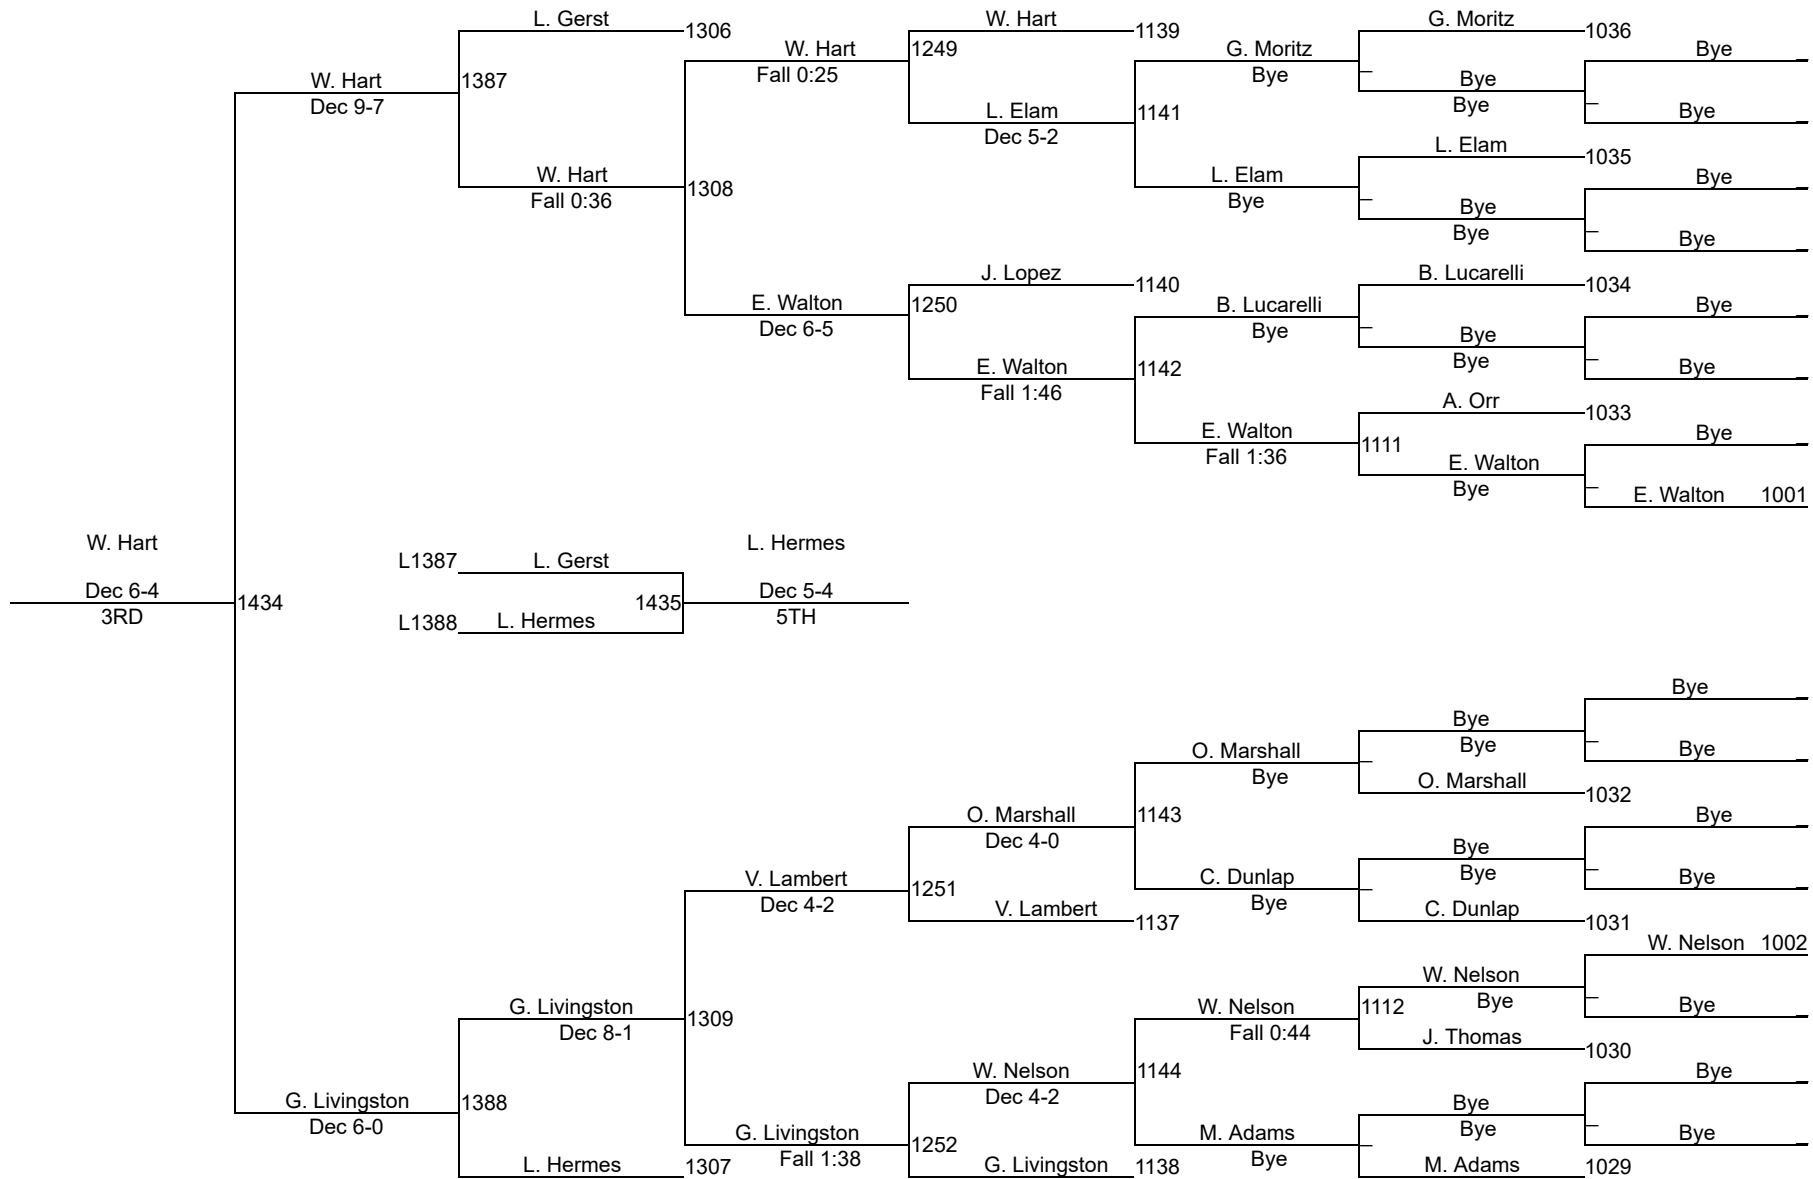

Division III 65